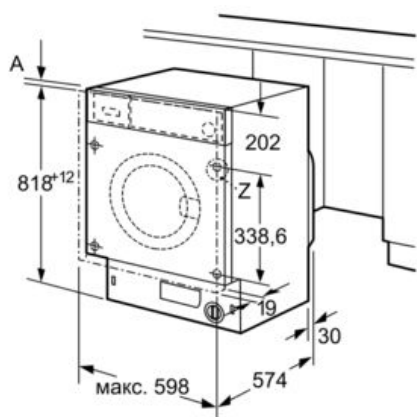

Serie | 6 Стиральные машины

WIW24340OE

Размеры в мм