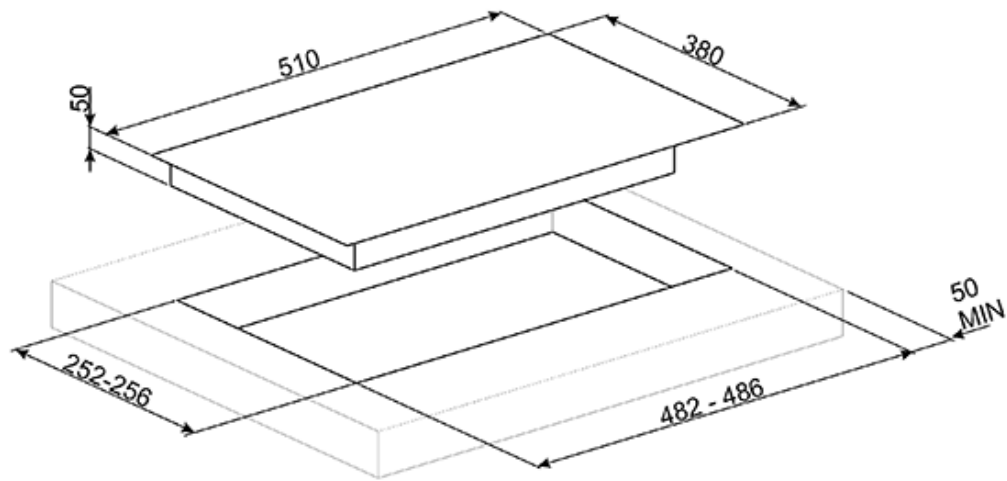

# PV632CNR

Dolce Stil Novo

черное стекло  
38 см  
газ

СМЕГ Россия  
Россия, 117105, Москва  
Варшавское шоссе, д.1, стр.1-2, офис А-615  
Тел. +7 (495) 380-37-82  
Факс 7 (495) 380-37-81