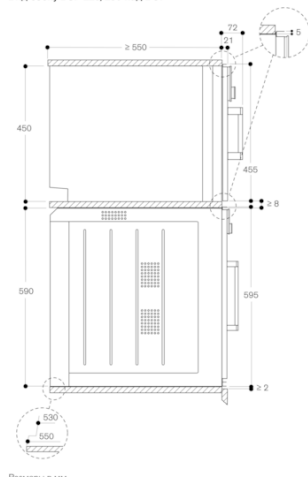

Между прибором и фасадами соседних шкафов предусмотрена зазор.
Необходимо установить ручки при планировке рядом с фасадами соседних шкафов.

Основные характеристики

Цвет фронтальной панели
Встраиваемый/ свободностоящий
Встроенный
Открытие двери
Поворотная дверь
Размеры ниши для встраивания (мм)
450-450 x 560-560 x 550
Размеры прибора (мм)
455 x 590 x 540
Размеры прибора в упаковке (мм) (ВхШхГ)
590 x 660 x 690
Материал панели управления
Материал двери
стекло
Вес нетто (кг)
44,995
Сертификат соответствия
, CCC, CE, China, China ROHS 20, Eurasian, G-Mark, Ukraine, VDE
Длина сетевого кабеля (см)
175
EAN-код
4242006278236

Варианты исполнения

BSP220111

GAGGENAU

BSP221111
Пароварка серии 200
Окраска стекла, цвет Gaggenau
металлик
Ширина 60 см
Навес двери слева
Панель управления сверху

Изготовлено 2020-11-16
Страница 2

⚡ Розетка
Размеры в мм

Вид сбоку BSP 220/250 над ВОР

Размеры в мм