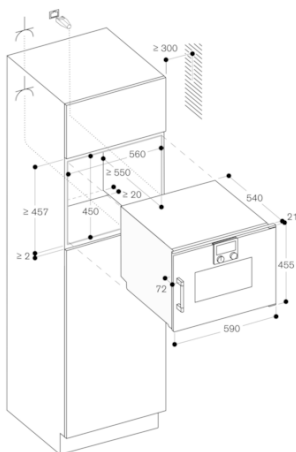

Между прибором и фасадами соседних шкафов предусмотрена зазор.
Необходимо установить ручки при планировке рядом с фасадами соседних шкафов.

Основные характеристики

Цвет фронтальной панели
Встраиваемый/ свободностоящий
Встроенный
Открытие двери
Поворотная дверь
Размеры ниши для встраивания (мм)
450-450 x 560-560 x 550
Размеры прибора (мм)
455 x 590 x 540
Размеры прибора в упаковке (мм) (ВхШхГ)
590 x 660 x 690
Материал панели управления
Материал двери
стекло
Вес нетто (кг)
44,995
Сертификат соответствия
, CCC, CE, China, China ROHS 20, Eurasian, G-Mark, Ukraine, VDE
Длина сетевого кабеля (см)
175
EAN-код
4242006278236

Варианты исполнения

BSP220111

GAGGENAU

BSP221111
Пароварка серии 200
Окраска стекла, цвет Gaggenau
металлик
Ширина 60 см
Навес двери слева
Панель управления сверху

Изготовлено 2020-11-16
Страница 2

⚡ Розетка
Размеры в мм

Вид сбоку BSP 220/250 над ВОР

Размеры в мм