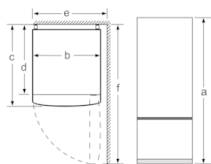

- Общий объем: 419 л
- Холодильное отделение: 290 л
- Морозильное отделение: 129 л
- Энергопотребление: 345 кВт/ч
- Дверной упор правый, перенавешиваемый
- Регулируемые по высоте - ножки спереди, ролики сзади
- Климатический класс SN-T
- Мощность подключения: 100 Вт
- Напряжение: 220 - 240 V В
- Размеры прибора (ВxШxГ): 203 x 60 x 66 см

Serie | 4, Холодильник с нижней морозильной камерой, 203 x 60 см, Белый KGN39VW25R

Наименование прибора	a	b	c	d	e/f	f
KGN39 (внутренняя ручка)	2030	600	660	580	600	1210

Описание
a Высота
b Ширина
c Глубина с закрытой дверцей, без ручки
d Глубина шкафа
e Ширина с открытой на 90° дверцей
f Глубина с открытой дверцей

Размеры в мм