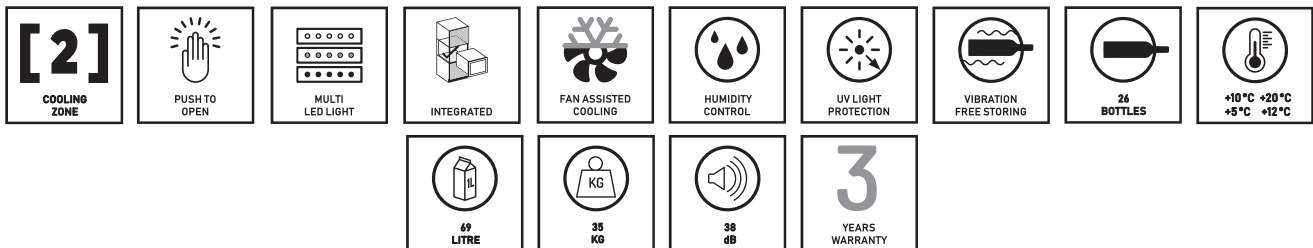

DUNAVOX DAB-26

DAB-26.69DB.TO

Дверная рама	Стеклянная
Стекло	Тройное
Кол-во бутылок	26 бутылок
Тип бутылок	Бордо, рона
Температурные зоны	2
Открывание двери	Нажмите, чтобы открыть
Датчик открывания двери	Да
Высота	598 мм
Ширина	590 мм
Глубина	565 мм
Установка	Встроенная
Тип освещения	LED
Цвет освещения	Белый, янтарный и голубой

Полки	Бук с телескопическими направляющими
Температура верхней зоны	10-20 °C
Температура нижней зоны	5-12 °C
Объём	69 л
Гарантия	3 года
Гарантия компрессора	5 лет*
Класс энергоэффективности	G
Энергопотребление	155 кВт/год
Уровень шума	38 дБ
Охлаждение	Компрессорное
Хладагент	R600a
Вес	35 Кг