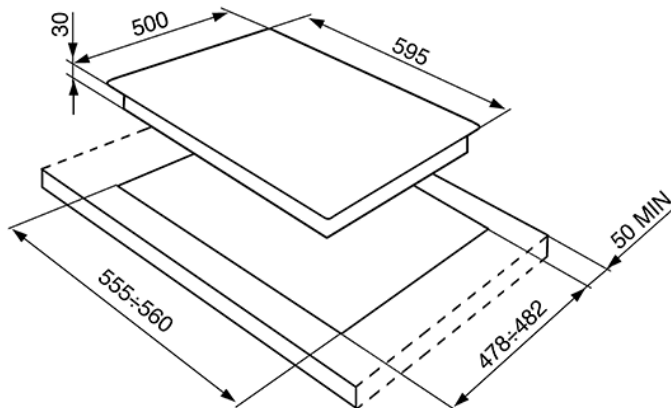

Газовая варочная панель, 60 см, черная
EAN13: 8017709200121

• ЭСТЕТИКА и УПРАВЛЕНИЕ • Основание черное • Чугунные решетки • Поворотные переключатели Victoria, эффект нержавеющей стали • Крышки горелок эмалированные • ФУНКЦИОНАЛЬНОСТЬ • Автоматический электроподжиг • 4 газовые горелки • Задняя левая – 3,3 кВт • Передняя левая – 1,05 кВт • Задняя правая – 1,65 кВт • Передняя правая – 1,65 кВт • БЕЗОПАСНОСТЬ • Газ-контроль • АКСЕССУАРЫ В КОМПЛЕКТЕ • Жиклеры для сжиженного газа G30 • ТЕХНИЧЕСКИЕ ХАРАКТЕРИСТИКИ • Тип газа: природный G20 • Мощность подключения: 1 Вт • Номинальная мощность газа: 7,65 кВт • Напряжение: 220-240 В • Частота тока: 50/60 Гц