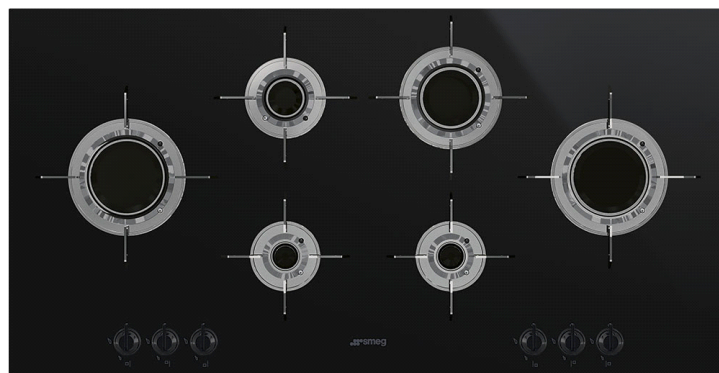

PVL6106CN новинки

Dolce Stil Novo

Газовая варочная панель, 100 см, черная
стеклокерамика, прямой край

EAN13: 8017709220624

ЭСТЕТИКА и УПРАВЛЕНИЕ

Черная стеклокерамика, прямой край

Поворотные переключатели черные

Решетки нержавеющая сталь, покрытие Titanium

Горелки Blade

ФУНКЦИОНАЛЬНОСТЬ

Автоматический электроподжиг

6 газовых горелок

Левая – 3,5 кВт

Передняя левая – 1,0 кВт

Задняя левая – 1,6 кВт

Передняя правая – 1,0 кВт

Задняя правая – 2,4 кВт

Правая – 3,5 кВт

БЕЗОПАСНОСТЬ

Газ-контроль

АКСЕССУАРЫ В КОМПЛЕКТЕ

Жиклеры для других типов газа в комплекте: G30 GPL сжиженный газ

ТЕХНИЧЕСКИЕ ХАРАКТЕРИСТИКИ

Тип газа: G20 природный газ

Номинальная мощность: 1 Вт

Номинальная мощность газа: 12,9 кВт

Напряжение: 220-240 В

Частота тока: 50/60 Гц

Типы нагрева

дополнительные аксессуары

- **KPDSN100B** - Набор решеток ПТИЦЫ
- **KPDSN100F** - Набор решеток ФРУКТЫ
- **KPDSN100L** - Набор решеток ЛИСТЬЯ
- **KPDSN100I** - Набор решеток НАСЕКОМЫЕ