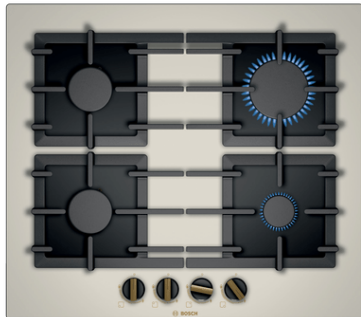

**Serie | 6, Газовая варочная панель,
60 см, Закаленное стекло
PPP6B1B90R**

**Газовая плита с переключателями,
расположенными с фронта: удобство
управления нужными конфорками.**

- **Закаленное стекло:** простое обслуживание и стильный дизайн.
- **Чугунные решетки:** устойчивость посуды и лёгкая очистка.
- **Опции схем встраивания:** выбор между установкой заподлицо или в накладку.
- **Поворотные переключатели:** для эргономичного контроля.

Технические особенности

Обозначение модели/ассортиментная группа :

газовая варочная панель с автономным управлением

Тип конструкции : Встроенный

Источник энергии : Газ

Количество конфорок для одновременного использования : 4

Управляющие элементы : sword knobs

Размеры ниши для встра. (мм) : 45 x 560-562 x 480-492

Ширина (мм) : 590

Размеры прибора (мм) : 45 x 590 x 520

Размеры прибора в упаковке (мм) (ВxШxГ) : 141 x 651 x 578

Вес нетто (кг) : 14,774

**Газовая плита с переключателями,
расположенными с фронта: удобство
управления нужными конфорками.**

Дизайн:

- Закаленное стекло Hard Glass, Жемчужный
- без рамки

Комфорт

- Поворотные переключатели
- Автоматический электроподжиг
- Индивидуальные чугунные решетки для всех конфорок