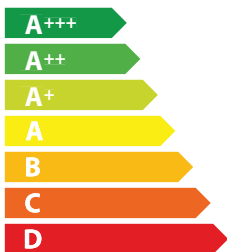

A++

31

kWh/annum

A_{BCDEFG}

A_BCDEFG