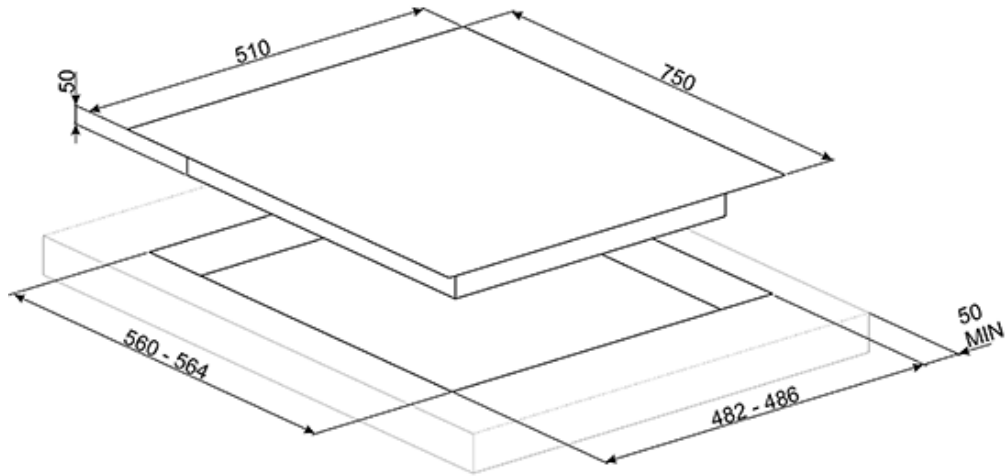

PV675CNR

Dolce Stil Novo

черное стекло
75 см
газ

СМЕГ Россия
Россия, 117105, Москва
Варшавское шоссе, д.1, стр.1-2, офис А-615
Тел. +7 (495) 380-37-82
Факс 7 (495) 380-37-81