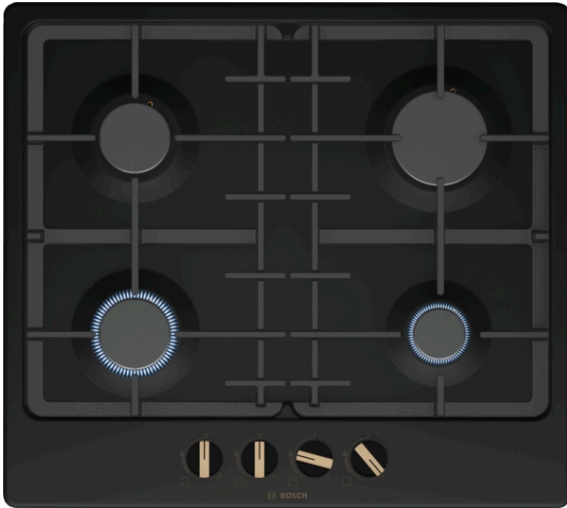

**Serie | 4, Газовая варочная панель,
60 см, черный
PGP6B3B92R**

**Газовая плита с переключателями,
расположенными с фронта: удобство
управления нужными конфорками.**

- **Готовность к использованию биометана:** ваша газовая плита также может работать на возобновляемом газе биометане.
- Составные чугунные решетки облегчают работу с тяжелыми кастрюлями.
- Чугунные решетки, пригодные к мытью в посудомоечной машине упрощают уход за варочной панелью.
- Четыре мощные газовые конфорки позволяют готовить несколько блюд одновременно.
- Составные чугунные решетки для максимальной стабильности.

Технические особенности

Обозначение модели/ассортиментная группа : газовая

варочная панель с автономным управлением

Тип конструкции : Встроенный

Источник энергии : Газ

Количество конфорок для одновременного использования : 4

Serie | 4, Газовая варочная панель, 60 см, черный PGP6B3B92R

**Газовая плита с переключателями,
расположенными с фронта: удобство
управления нужными конфорками.**

Дизайн

- Составная чугунная решетка для посуды

**Serie | 4, Газовая варочная панель, 60 см,
черный
PGP6B3B92R**