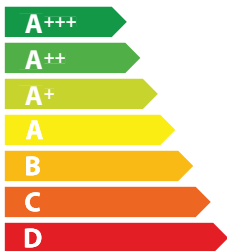

A++

31

kWh/annum

A_{BCDEFG}

A_{BCDEFG}