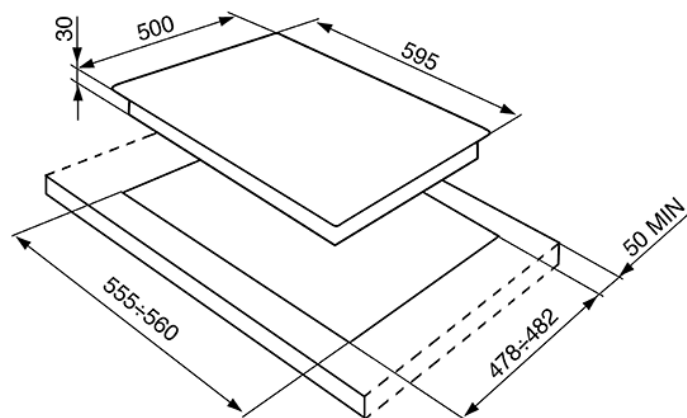

Газовая варочная панель, 60 см, антрацит, фурнитура латунная.
EAN13: 8017709233341

• ЭСТЕТИКА и УПРАВЛЕНИЕ: • Цвет антрацит • Фурнитура латунная • Чугунные решетки • Поворотные переключатели • Крышки горелок эмалированные, 1 никелированная • ФУНКЦИОНАЛЬНОСТЬ: • Автоматический электроподжиг • 4 газовые горелки: • Задняя левая – 3,3 кВт • Передняя левая – 1,05 кВт • Задняя правая – 1,65 кВт • Передняя правая – 1,65 кВт • БЕЗОПАСНОСТЬ: • Газ-контроль • АКСЕССУАРЫ В КОМПЛЕКТЕ: • Жиклеры для сжиженного газа G30 • ТЕХНИЧЕСКИЕ ХАРАКТЕРИСТИКИ: • Тип газа: природный G20 • Мощность подключения: 1 Вт • Номинальная мощность газа: 7,65 кВт • Напряжение: 220-240 В • Частота тока: 50/60 Гц