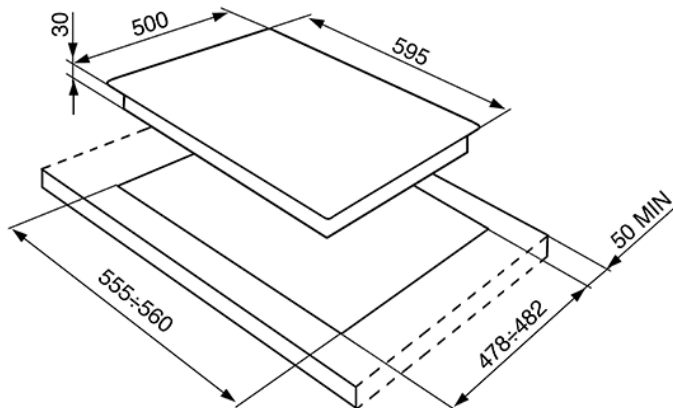

Газовая варочная панель, 60 см, кремовая
EAN13: 8017709200138

• ЭСТЕТИКА и УПРАВЛЕНИЕ • Основание кремовое • Чугунные решетки • Поворотные переключатели Victoria, эффект нержавеющей стали • Крышки горелок эмалированные • ФУНКЦИОНАЛЬНОСТЬ • Автоматический электроподжиг • 4 газовые горелки • Задняя левая – 3,3 кВт • Передняя левая – 1,05 кВт • Задняя правая – 1,65 кВт • Передняя правая – 1,65 кВт • БЕЗОПАСНОСТЬ • Газ-контроль • АКСЕССУАРЫ В КОМПЛЕКТЕ • Жиклеры для сжиженного газа G30 • ТЕХНИЧЕСКИЕ ХАРАКТЕРИСТИКИ • Тип газа: природный G20 • Мощность подключения: 1 Вт • Номинальная мощность газа: 7,65 кВт • Напряжение: 220-240 В • Частота тока: 50/60 Гц