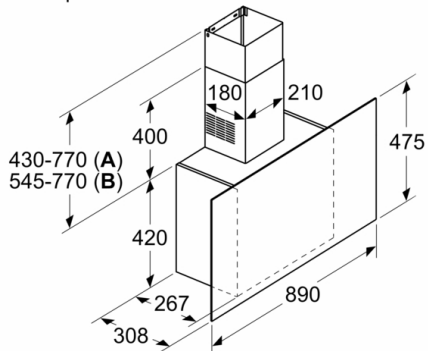

**Технические особенности**

Технология установки : Wall-mounted  
Сертификат соответствия : CE, Eurasian, Ukraine, VDE  
Длина сетевого кабеля : 118 см  
Высота прибора без камина : 420 мм  
Минимальная высота установки над электрической плитой : 450 мм  
Минимальная высота установки над газовой плитой : 500 мм  
Вес нетто : 24,0 кг  
Управление : электрический  
Регулировка уровня мощности : 3 этапа + интенсивная настройка  
Макс.мощность вытяжки Отв.возд. : 645 м<sup>3</sup>/h  
Мощность в режиме циркуляции, интенсивная ступень : 390,0 м<sup>3</sup>/h  
Макс.мощность вытяжки Цирк.возд. : 380 м<sup>3</sup>/h  
Мощность в режиме отвода воздуха, интенсивная ступень : 785 м<sup>3</sup>/h  
Количество ламп (шт) : 2  
Уровень шума : 67 дБ (А) при 1 пВт  
Диаметр вытяжного патрубка : 120 / 150 мм  
Материал жирославящего фильтра : алюминий  
EAN-код : 4242005284511  
Мощность подключения : 272 Вт  
Предохранители : 10 А  
Напряжение : 220-240 В  
Частота : 50 Гц  
Тип штепсельной вилки : Вилка с заземлением  
Тип монтажа : Настенный монтаж

**Комфорт:**

- Уровень шума на 1 / 3 ступени мощности: 53 / 67 дБ
- Освещенность до 100 люкс
- Цветовая температура освещения: 4000 К

**Размеры:**

- Ширина 89 см
- Размеры (отвод воздуха) (ВхШхГ): 850-1190 x 890 x 308 мм
- Размеры (циркуляция) (ВхШхГ): 965-1190 x 890 x 308 мм
- Штуцер для отвода воздуха Ø 120 мм / 150 мм

**Serie | 6, Вытяжка для настенного монтажа, 90 см, белого цвета DWF97AK20R**

Размеры в мм

**A:** Отвод воздуха  
**B:** Циркуляция воздуха

Размеры в мм

Размеры в мм

От решётки для посуды

**A:** электрич.  
**B:** газ.