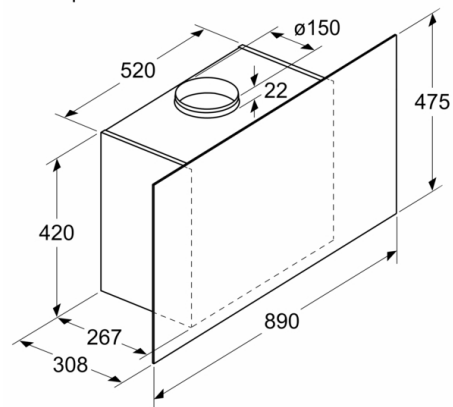

**Технические особенности**

Технология установки : Wall-mounted  
Сертификат соответствия : CE, Eurasian, Ukraine, VDE  
Длина сетевого кабеля : 118 см  
Высота прибора без камина : 420 мм  
Минимальная высота установки над электрической плитой : 450 мм  
Минимальная высота установки над газовой плитой : 500 мм  
Вес нетто : 24,0 кг  
Управление : электрический  
Регулировка уровня мощности : 3 этапа + интенсивная настройка  
Макс.мощность вытяжки Отв.возд. : 645 м<sup>3</sup>/h  
Мощность в режиме циркуляции, интенсивная ступень : 390,0 м<sup>3</sup>/h  
Макс.мощность вытяжки Цирк.возд. : 380 м<sup>3</sup>/h  
Мощность в режиме отвода воздуха, интенсивная ступень : 785 м<sup>3</sup>/h  
Количество ламп (шт) : 2  
Уровень шума : 67 дБ (А) при 1 пВт  
Диаметр вытяжного патрубка : 120 / 150 мм  
Материал жирославящего фильтра : алюминий  
EAN-код : 4242005284511  
Мощность подключения : 272 Вт  
Предохранители : 10 А  
Напряжение : 220-240 В  
Частота : 50 Гц  
Тип штепсельной вилки : Вилка с заземлением  
Тип монтажа : Настенный монтаж

**Комфорт:**

- Уровень шума на 1 / 3 ступени мощности: 53 / 67 дБ
- Освещенность до 100 люкс
- Цветовая температура освещения: 4000 К

**Размеры:**

- Ширина 89 см
- Размеры (отвод воздуха) (ВхШхГ): 850-1190 x 890 x 308 мм
- Размеры (циркуляция) (ВхШхГ): 965-1190 x 890 x 308 мм
- Штуцер для отвода воздуха Ø 120 мм / 150 мм

**Serie | 6, Вытяжка для настенного монтажа, 90 см, белого цвета DWF97AK20R**

Размеры в мм

**A:** Отвод воздуха  
**B:** Циркуляция воздуха

Размеры в мм

Размеры в мм

От решётки для посуды

**A:** электрич.  
**B:** газ.