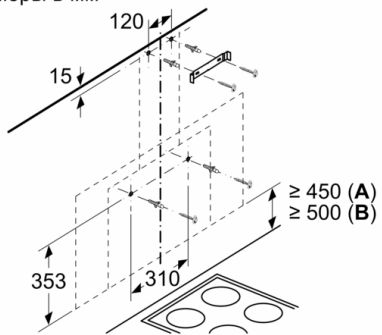

**Технические особенности**

Технология установки : Wall-mounted  
Сертификат соответствия : CE, Eurasian, Ukraine, VDE  
Длина сетевого кабеля : 118 см  
Высота прибора без камина : 420 мм  
Минимальная высота установки над электрической плитой : 450 мм  
Минимальная высота установки над газовой плитой : 500 мм  
Вес нетто : 24,0 кг  
Управление : электрический  
Регулировка уровня мощности : 3 этапа + интенсивная настройка  
Макс.мощность вытяжки Отв.возд. : 645 м<sup>3</sup>/h  
Мощность в режиме циркуляции, интенсивная ступень : 390,0 м<sup>3</sup>/h  
Макс.мощность вытяжки Цирк.возд. : 380 м<sup>3</sup>/h  
Мощность в режиме отвода воздуха, интенсивная ступень : 785 м<sup>3</sup>/h  
Количество ламп (шт) : 2  
Уровень шума : 67 дБ (А) при 1 пВт  
Диаметр вытяжного патрубка : 120 / 150 мм  
Материал жирославящего фильтра : алюминий  
EAN-код : 4242005284511  
Мощность подключения : 272 Вт  
Предохранители : 10 А  
Напряжение : 220-240 В  
Частота : 50 Гц  
Тип штепсельной вилки : Вилка с заземлением  
Тип монтажа : Настенный монтаж

**Комфорт:**

- Уровень шума на 1 / 3 ступени мощности: 53 / 67 дБ
- Освещенность до 100 люкс
- Цветовая температура освещения: 4000 К

**Размеры:**

- Ширина 89 см
- Размеры (отвод воздуха) (ВхШхГ): 850-1190 x 890 x 308 мм
- Размеры (циркуляция) (ВхШхГ): 965-1190 x 890 x 308 мм
- Штуцер для отвода воздуха Ø 120 мм / 150 мм

**Serie | 6, Вытяжка для настенного монтажа, 90 см, белого цвета DWF97AK20R**

Размеры в мм

**A:** Отвод воздуха  
**B:** Циркуляция воздуха

Размеры в мм

Размеры в мм

От решётки для посуды

**A:** электрич.  
**B:** газ.