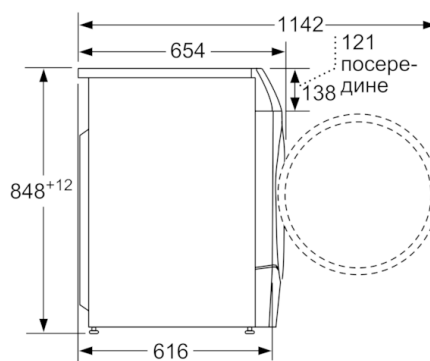

Размеры в мм