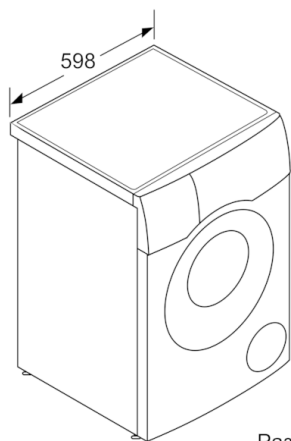

**Serie | 6, Стирально-сушильная машина,
10/6 kg, 1400 об/мин
WDU28590OE**

Размеры в мм