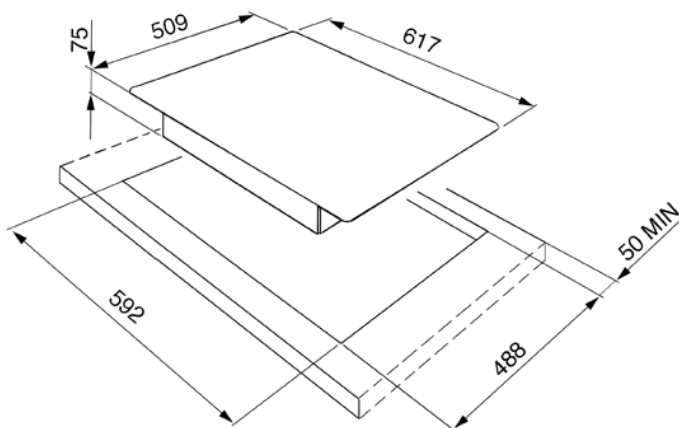

Газовая варочная панель, 62 см, нержавеющая сталь, низкий монтаж с бортиком 3 мм.
EAN13: 8017709153588

• ЭСТЕТИКА и УПРАВЛЕНИЕ: • Нержавеющая сталь, низкий монтаж с бортиком 3 мм • Чугунные решетки • Поворотные переключатели • Крышки горелок эмалированные • ФУНКЦИОНАЛЬНОСТЬ: • Автоматический электроподжиг • 4 газовые горелки: • Левая – 4,00 кВт • Передняя центральная – 1,05 кВт • Задняя центральная – 1,05 кВт • Правая – 2,6 кВт • БЕЗОПАСНОСТЬ: • Газ-контроль • АКСЕССУАРЫ В КОМПЛЕКТЕ: • Жиклеры для сжиженного газа G30 • Фурнитура Linea и Classica • ТЕХНИЧЕСКИЕ ХАРАКТЕРИСТИКИ: • Тип газа: природный G20 • Мощность подключения: 1 Вт • Номинальная мощность газа: 8,7 кВт • Напряжение: 220-240 В • Частота тока: 50/60 Гц