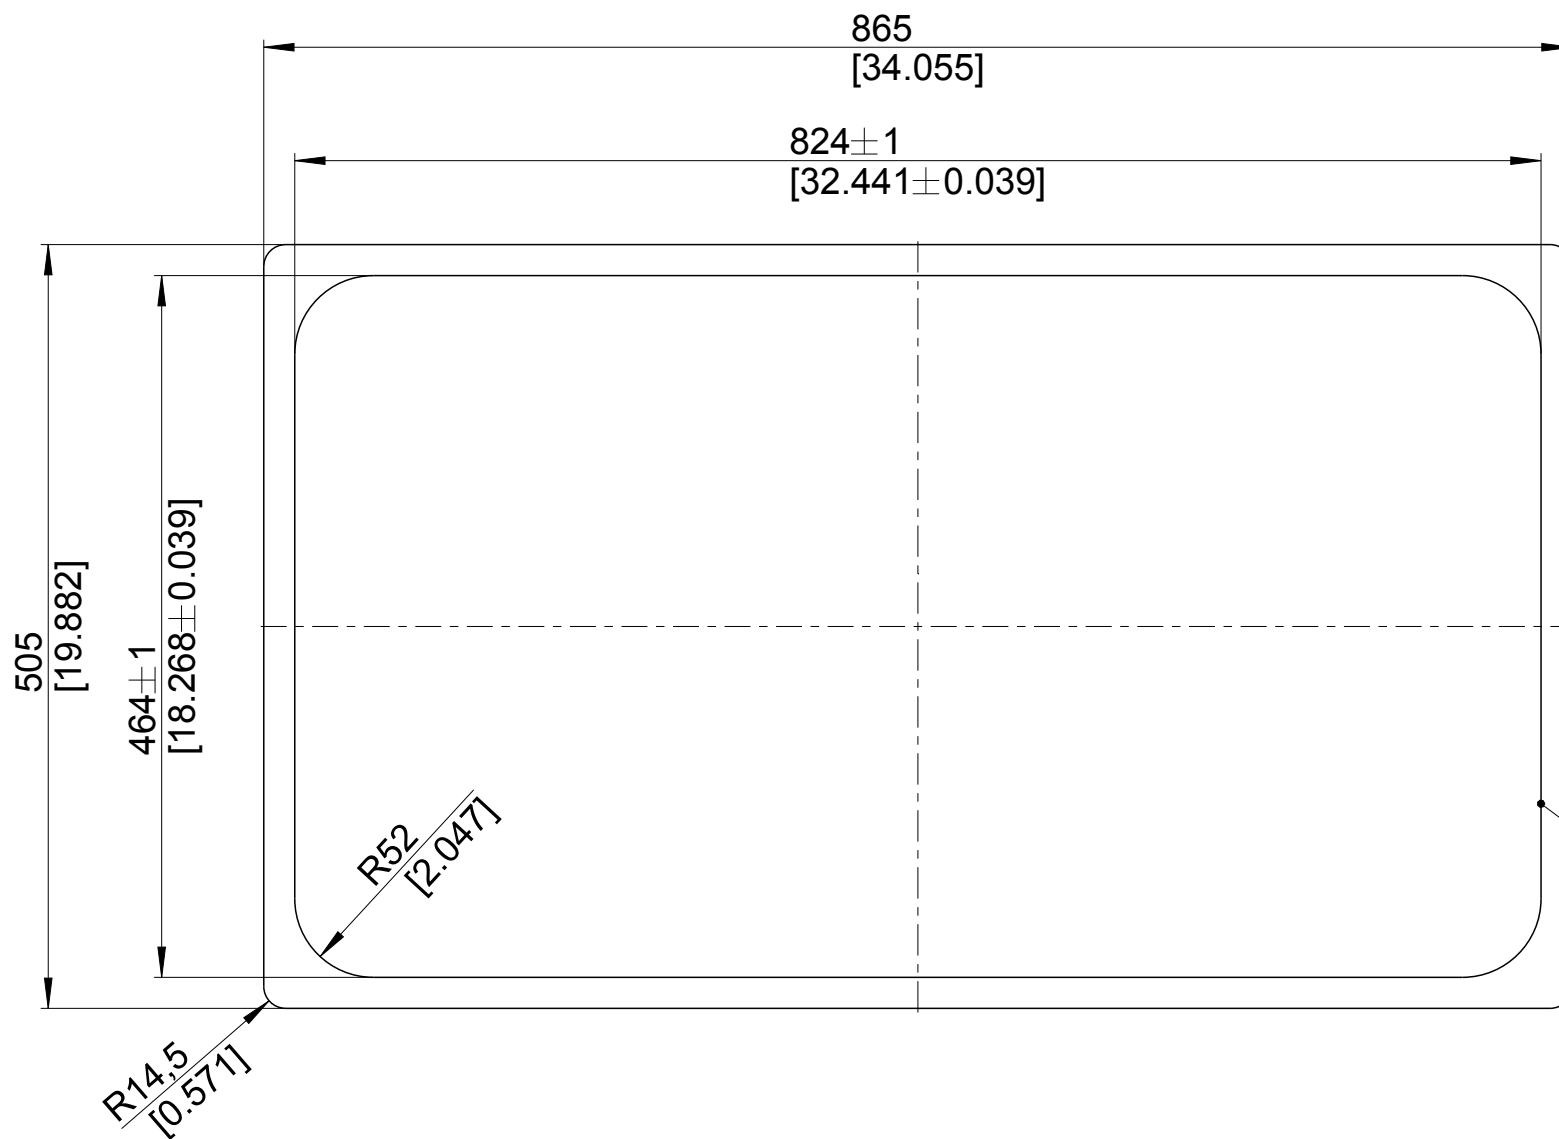

mm
[inch]

BLANCO

BLANCO TIPO 45 S

Änderungen vorbehalten. Aktuellste Version im Internet.
Subject to modifications. Latest version on the internet.

Edelstahl / Stainless steel

M1:5

03/2015

tipo_45s_s_b

1000187873