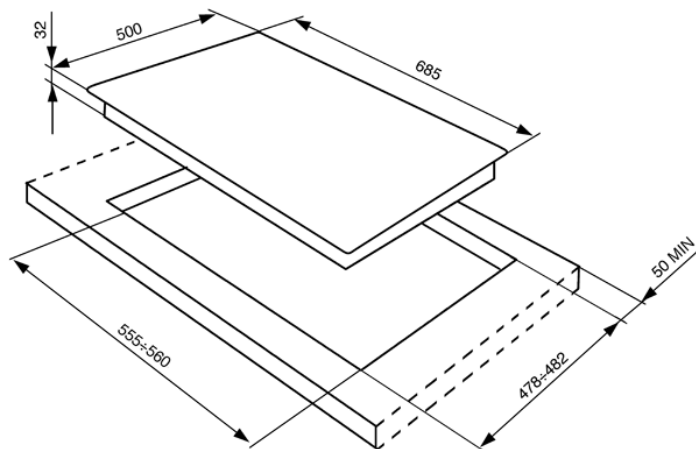

Газовая варочная панель, 70 см, кремовая, фурнитура латунная.
EAN13: 8017709140847

• ЭСТЕТИКА и УПРАВЛЕНИЕ: • Кремовая • Фурнитура латунная • Чугунные решетки • Поворотные переключатели • Крышки горелок эмалированные, 1 никелированная • ФУНКЦИОНАЛЬНОСТЬ: • Автоматический электроподжиг • 5 газовых горелок: • Задняя левая – 2,55 кВт • Передняя левая – 1,05 кВт • Центральная – 5,00 (3,9 + 1,1) кВт с двойным управлением • Задняя правая – 1,65 кВт • Передняя правая – 1,65 кВт • БЕЗОПАСНОСТЬ: • Газ-контроль • АКСЕССУАРЫ В КОМПЛЕКТЕ: • Жиклеры для сжиженного газа G30 • ТЕХНИЧЕСКИЕ ХАРАКТЕРИСТИКИ: • Тип газа: природный G20 • Мощность подключения: 1 Вт • Номинальная мощность газа: 11,9 кВт • Напряжение: 220-240 В • Частота тока: 50/60 Гц