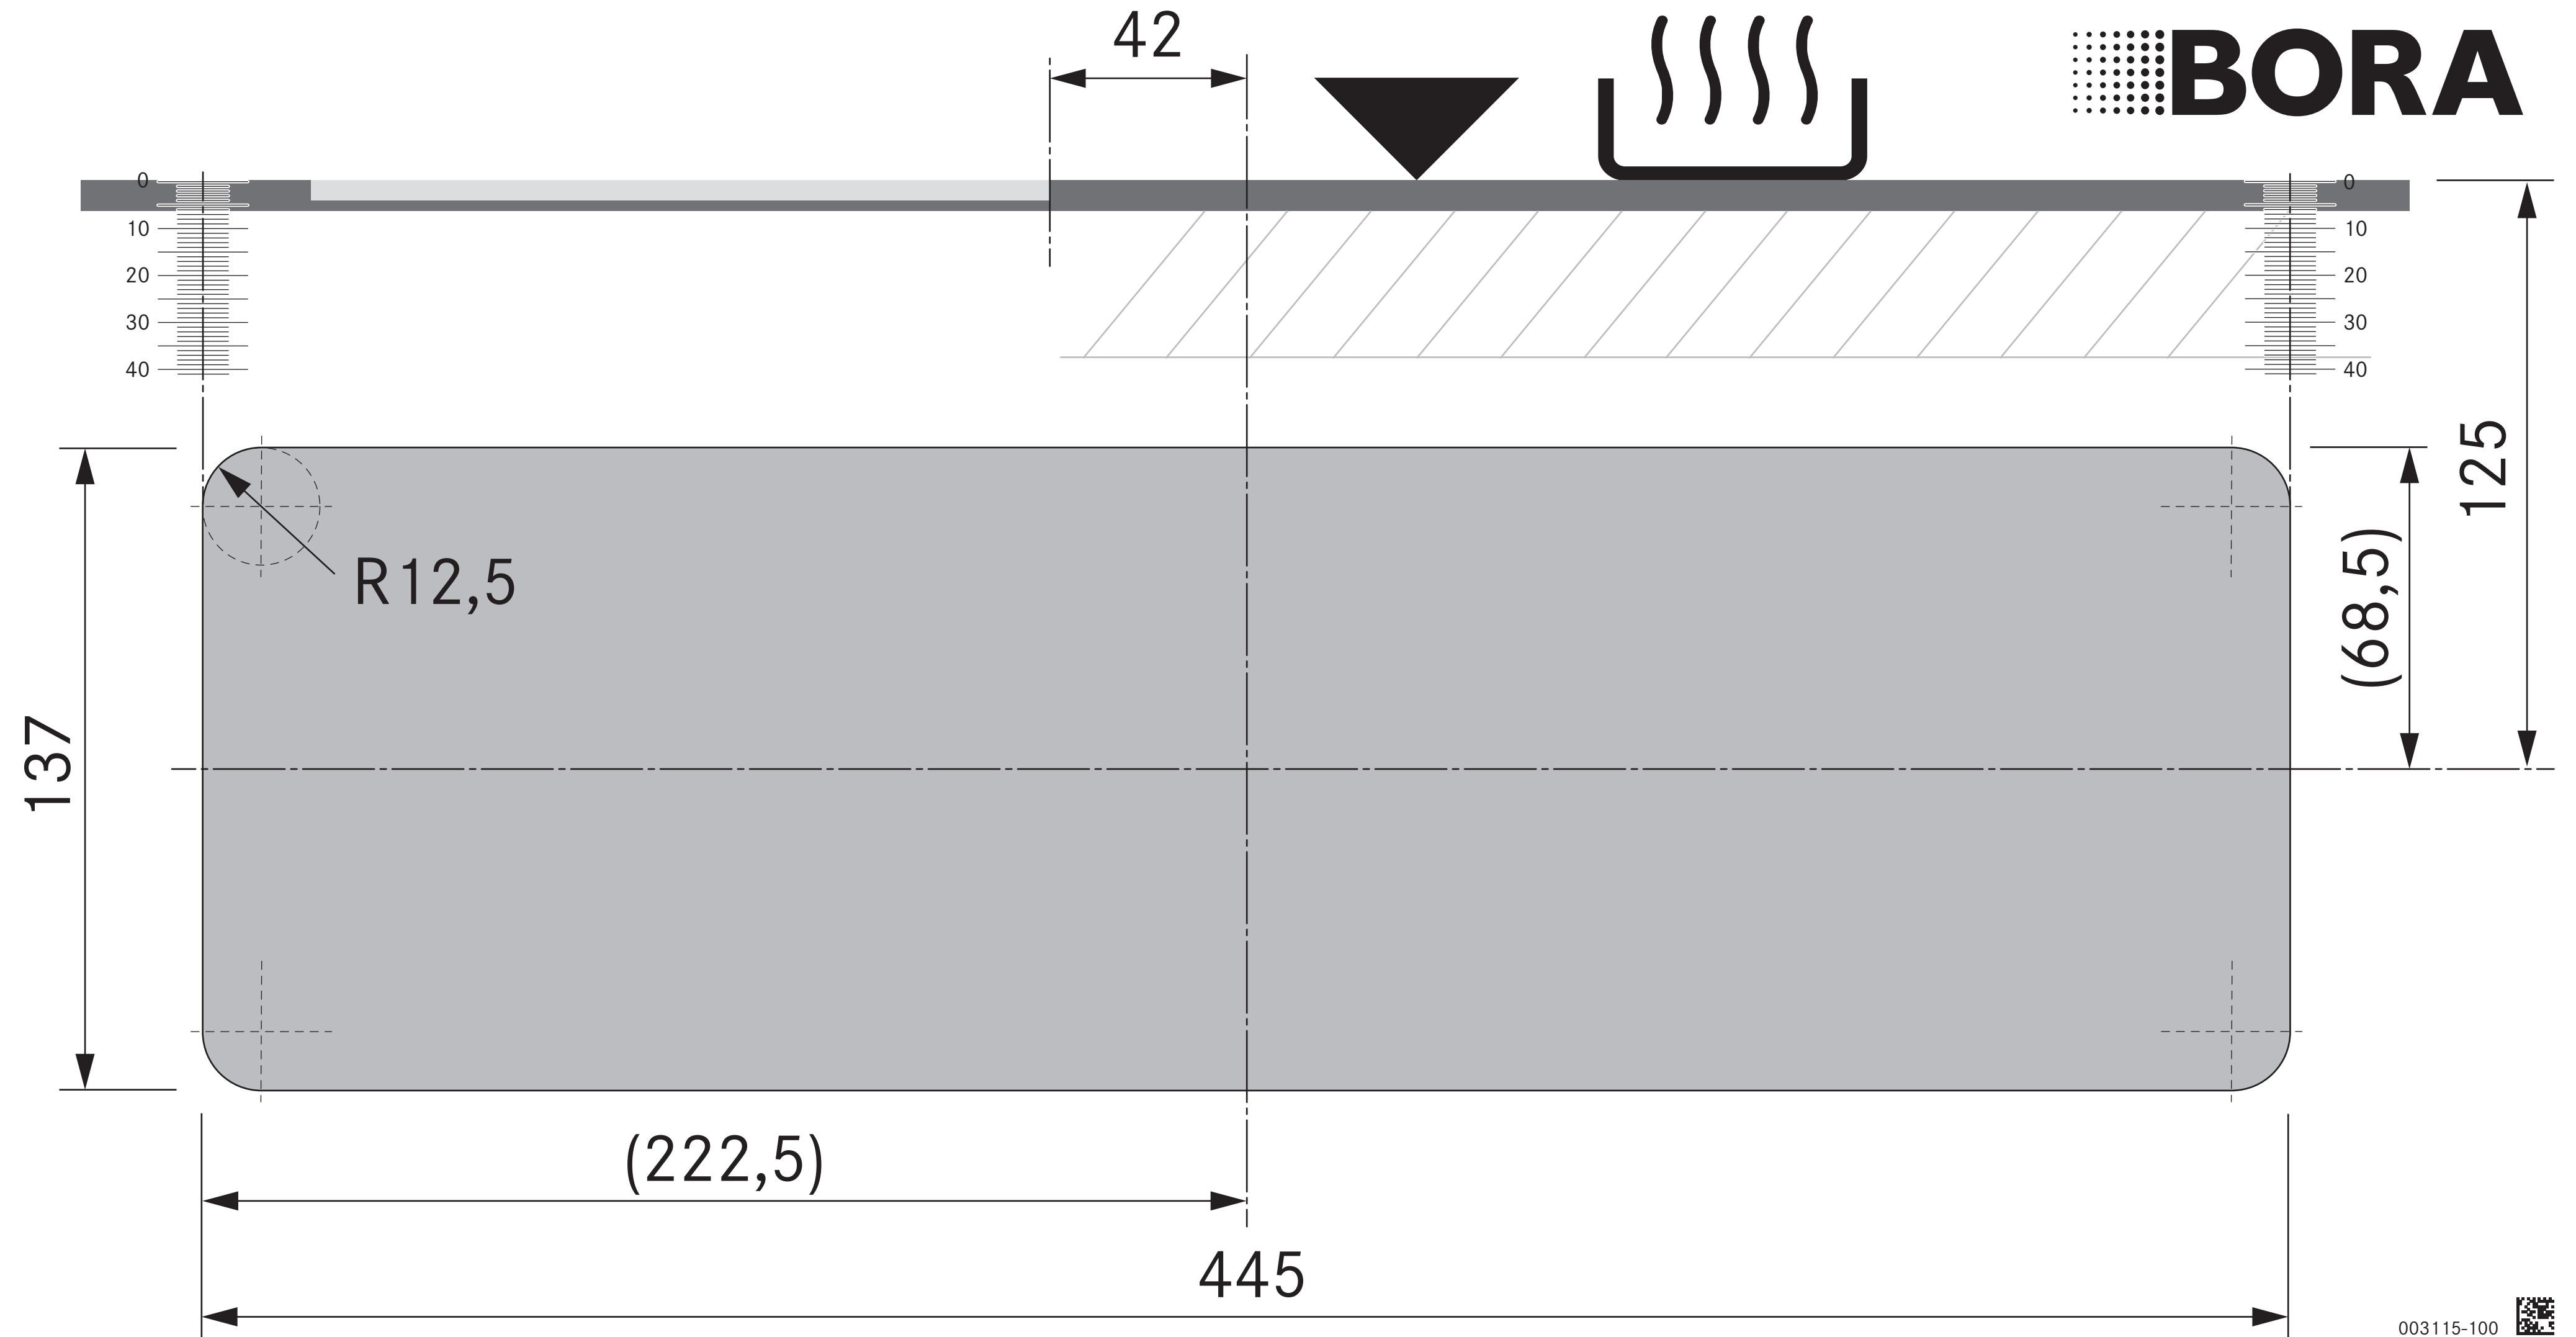

PURSU

Schablone für Rückwandausschnitt
Template for cut-out on rear wall

003115-100

003115-100