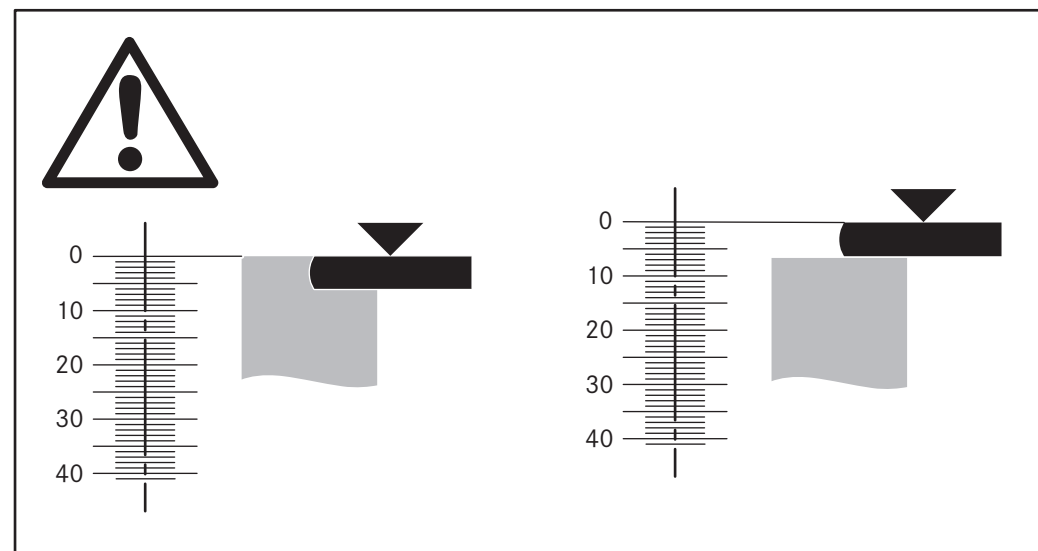

PURSU

Schablone für Rückwandausschnitt
Template for cut-out on rear wall

003115-100

003115-100