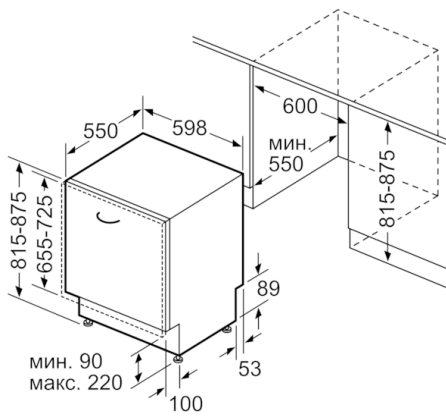

Технические особенности

Встраиваемый/ свободностоящий:	Встроенный
Кол-во комплектов посуды:	12
Съемная рабочая поверхность:	Нет
Декоративные рамы/ поверхности:	Нет
Нет возможности доукомплектовать декоративными рамами	
Цвет панели:	Black
Частота (Гц):	50; 60
Длина сетевого кабеля (см):	175
Тип штепсельной вилки:	Вилка с заземлением
Длина подводящего шланга (см):	150
Длина отводящего шланга (см):	190
Высота с рабочей поверхностью (мм):	0
Высота без рабочей поверхности (мм):	815
Максимальная регулируемая высота (мм):	60
Размеры прибора (мм):	815 x 598 x 550
Размеры прибора в упаковке (мм) (ВxШxГ):	850 x 670 x 640
Вес нетто (кг):	30,824
Вес брутто (кг):	32,9
Напряжение (В):	220-240
Мощность подключения (Вт):	2400
Предохранители (А):	10
Проточный водонагреватель:	Да
Параметры потребления воды (л):	10,5
Потребление энергии (кВтч):	1,05
Длительность программы сравнения (мин):	210

Безопасность и Размеры

- Многоступенчатая защита от протечек включает в себя шланги повышенной прочности и датчик протечки в посудомоечной машине
- Благодаря замку ServoSchloss дверь закроется сама, если угол открытия менее 10 градусов
- Слишком мягкая вода может стать причиной коррозии стекла. В посудомоечных машинах с технологией "бережного мытья стекла" степень жесткости воды в моечной камере поддерживается автоматически, в заданном потребителем диапазоне значений.
- Ножки, регулируемые по высоте до 6 см, подходит для кухонь с высотой столешницы 90 см
- Металлическая пластина на столешницу для защиты от пара

Техническая информация

- Размеры прибора: (ВхШхГ): 81.5 x 59.8 x 55 см
- Встраиваемая посудомоечная машина

**Serie | 2, Встраиваемая посудомоечная машина, 60 см
SMV25BX01R**

Размеры в мм