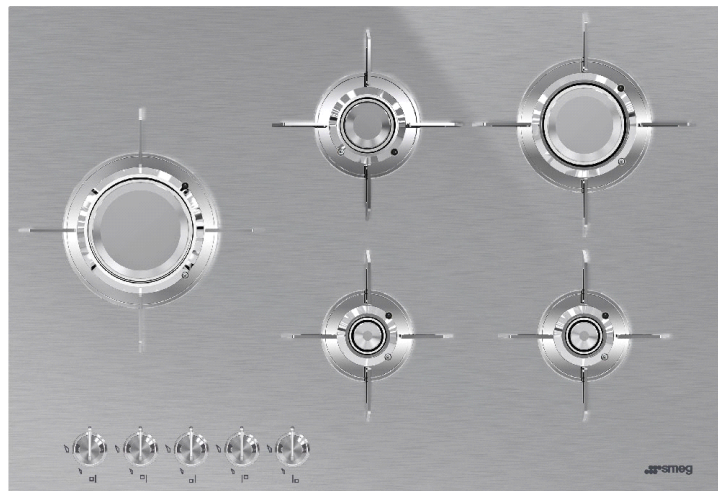

PXL675L новинки

Dolce Stil Novo

Газовая варочная панель, 75 см, нержавеющая сталь

EAN13: 8017709217808

ЭСТЕТИКА и УПРАВЛЕНИЕ

Нержавеющая сталь матовая

Ультранизкий профиль

Поворотные переключатели эффект нержавеющей стали

Решетки нержавеющая сталь, покрытие Titanium

Горелки Blade

ФУНКЦИОНАЛЬНОСТЬ

Автоматический электроподжиг

5 газовых горелок

Левая – 3,5 кВт

Задняя центральная – 1,6 кВт

Передняя центральная – 1,0 кВт

Задняя правая – 2,4 кВт

Передняя правая – 1,0 кВт

БЕЗОПАСНОСТЬ

Газ-контроль

АКСЕССУАРЫ В КОМПЛЕКТЕ

Жиклеры для других типов газа в комплекте: G30 GPL сжиженный газ

ТЕХНИЧЕСКИЕ ХАРАКТЕРИСТИКИ

Тип газа: G20 природный газ

Номинальная мощность: 1 Вт

Номинальная мощность газа: 9,4 кВт

Напряжение: 220-240 В

Частота тока: 50/60 Гц

Типы нагрева

UR

дополнительные аксессуары

- **KPDSN75I** - Набор решеток НАСЕКОМЫЕ
- **KPDSN75L** - Набор решеток ЛИСТЬЯ
- **KPDSN75B** - Набор решеток ПТИЦЫ
- **KPDSN75F** - Набор решеток ФРУКТЫ