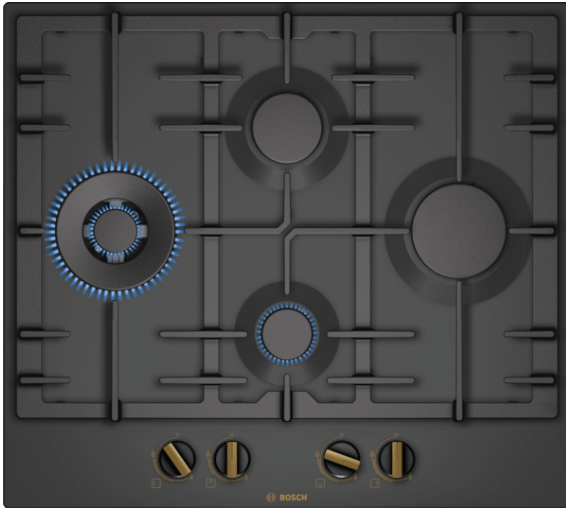

**Serie | 6, Газовая варочная панель,
60 см, черный
PCI6B3B90R**

**Газовая плита с переключателями,
расположенными с фронта: удобство
управления нужными конфорками.**

- Конфорка WOK мощностью до 4кВт.
- **Составная чугунная решетка:** для высокой прочности и устойчивости посуды.
- **Поворотные переключатели:** для эргономичного контроля.

Технические особенности

Обозначение модели/ассортиментная группа :	газовая варочная панель с автономным управлением
Тип конструкции :	Встроенный
Источник энергии :	Газ
Количество конфорок для одновременного использования :	4
Управляющие элементы :	sword knobs
Размеры ниши для встра. (мм) :	45 x 560-562 x 480-492
Ширина (мм) :	582
Размеры прибора (мм) :	45 x 582 x 520
Размеры прибора в упаковке (мм) (ВxШxГ) :	141 x 651 x 578
Вес нетто (кг) :	11,274
Вес брутто (кг) :	12,2
Индикатор остаточного тепла :	без
Расположение панели управления :	Спереди
Осн.материал поверхности :	Эмаль
Цвет верхней поверхности :	черный
Цвет рам :	черный
Сертификат соответствия :	СЕ, Eurasian
Длина сетевого кабеля (см) :	100
EAN-код :	4242005195220
Мощность подключения к электроэнергии (Вт) :	1
Мощность подключения к газу (Вт) :	9750
Предохранители (А) :	3
Напряжение (В) :	220-240
Частота (Гц) :	60; 50

4 242005 195220

**Serie | 6, Газовая варочная панель, 60 см,
черный
PCI6V3B90R**

**Газовая плита с переключателями,
расположенными с фронта: удобство
управления нужными конфорками.**

Дизайн:

- Эмаль

Комфорт

- Поворотные переключатели
- Автоматический электроподжиг
- Составная чугунная решетка для посуды

Мощность и размер:

- 4 шт. газовых конфорок
- Конфорка WOK
- 1 конфорка WOK, 1 конфорка повышенной мощности, 1 стандартная конфорка, 1 экономичная конфорка
- Левая: Конфорка WOK 4 кВт
- Центральная задняя: Стандартная конфорка 1.75 кВт
- Центральная передняя: Экономичная конфорка 1 кВт