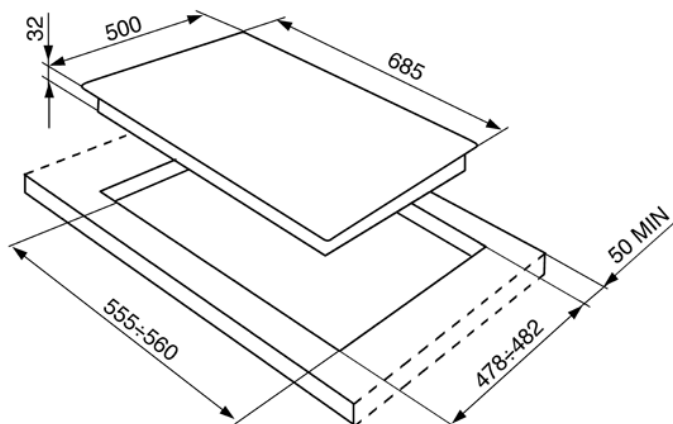

Газовая варочная панель, 70 см, нержавеющая сталь, фурнитура серебристая.
EAN13: 8017709113162

• ЭСТЕТИКА и УПРАВЛЕНИЕ: • Нержавеющая сталь • Чугунные решетки • Поворотные переключатели серебристые • Крышки горелок эмалированные, одна никелированная • ФУНКЦИОНАЛЬНОСТЬ: • Автоматический электроподжиг • 5 газовых горелок: • Задняя левая – 2,55 кВт • Передняя левая – 1,05 кВт • Центральная – 5,0 кВт с двойным управлением • Задняя правая – 1,65 кВт • Передняя правая – 1,65 кВт • БЕЗОПАСНОСТЬ: • Газ-контроль • АКСЕССУАРЫ В КОМПЛЕКТЕ: • Жиклеры для сжиженного газа G30 • ТЕХНИЧЕСКИЕ ХАРАКТЕРИСТИКИ: • Тип газа: природный G20 • Мощность подключения: 1 Вт • Номинальная мощность газа: 11,9 кВт • Напряжение: 220-240 В • Частота тока: 50/60 Гц