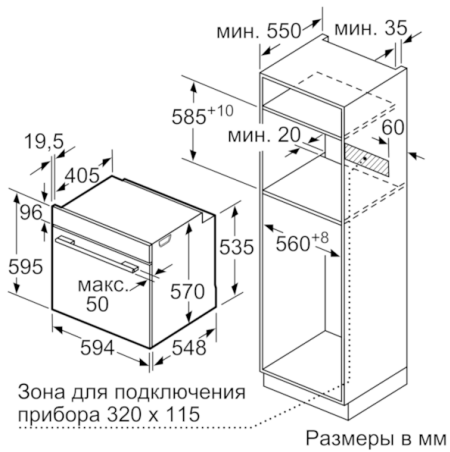

**Serie | 6, Встраиваемый духовой шкаф, 60
x 60 см, белый
HBG517EW0R**