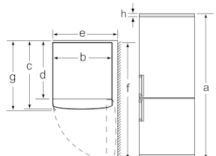

Serie | 2, Холодильник с нижней морозильной камерой, 186 x 60 см, Inox-look KGN36NL21R

Наименование прибора	a	b	c	d	e	f	g	h
KGN36 (Внутренняя ручка)	1860	600	660	590	600	1210	660	12
KGN36 (Внешняя ручка)	1860	600	660	590	640	1210	700	12

Описание
a Высота
b Ширина
c Глубина при закрытой двери без ручки
d Глубина шкафа
e Ширина при открытой на 90° двери
f Глубина при открытой двери
g Глубина при закрытой двери с ручкой
h Зазор для установки в нише или шкафу для встраивания

Размеры в мм