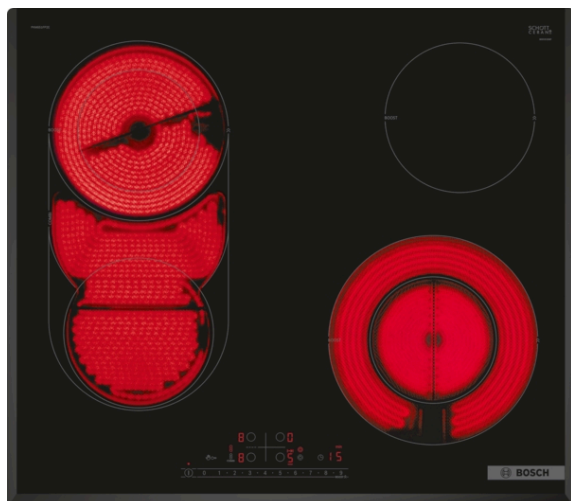

**Serie | 6, Электрическая варочная панель, 60 см, черный РКМ651FP2E**

**Специальные принадлежности**

HEZ9SE030 : Сет из 2-х кастрюль и сковороды

**Стеклокерамическая варочная панель: удобна как в приготовлении пищи, так и в очистке.**

- **Интуитивное понятное управление DirectSelect:** позволяет одним нажатием задать мощность работы конфорки или активировать дополнительные функции.
- **CombiZone:** Объединенная зона нагрева для большой посуды.
- Конфорка с круглой зоной расширения диаметром 21см.
- **Дизайн со скошенными краями:** фаски с фронта и с боковых сторон варочной панели.
- **Режим PowerBoost:** регулируемый уровень мощности для экономии 20% времени приготовления.

## **Serie | 6, Электрическая варочная панель, 60 см, черный PKM651FP2E**

**Стеклокерамическая варочная панель:  
удобна как в приготовлении пищи, так и в  
очистке.**

- 60 см: 4 зоны приготовления кастрюли или сковороды.

### **Монтаж**

- Размеры изделия (ВхШхГ мм): 45 x 592 x 522
- Требуемый размер ниши встраивания (ВхШхГ мм) : 45 x 560 x (490 - 500)
- Минимальная толщина столешницы: 16 мм
- Подключение: 7800 Вт

**Serie | 6, Электрическая варочная панель,  
60 см, черный  
PKM651FP2E**