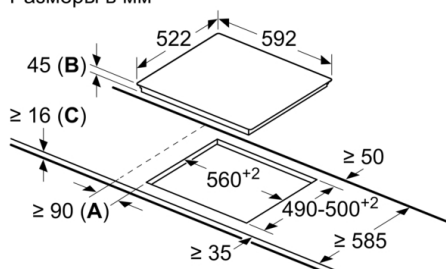

**Serie | 6, Электрическая варочная панель,
60 см, черный
PKM651FP2E**

Размеры в мм

1. **A:** Минимальное расстояние между вырезом под панель и стенкой
2. **B:** Высота встраиваемой части
3. **C:** Со встроенным духовым шкафом под сплошной столешницей мин. 20 и больше; см. требования к пространству для духового шкафа.