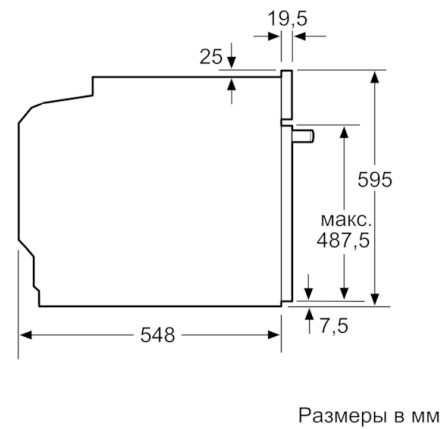

Serie | 6, Встраиваемый духовой шкаф, 60 x 60 см, черный HBG537EB0R