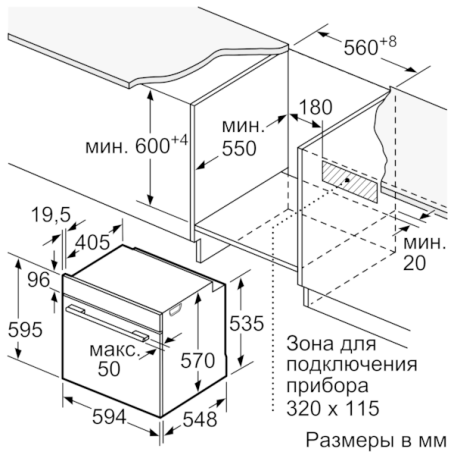

Serie | 6, Встраиваемый духовой шкаф, 60 x 60 см, черный HBG537EB0R