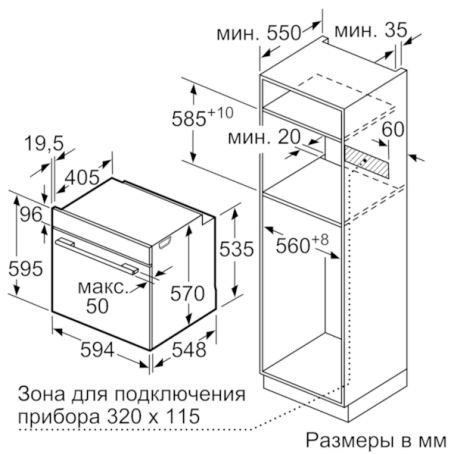

**Serie | 6, Встраиваемый духовой шкаф, 60
x 60 см, нержавеющая сталь
HBG538ES6R**