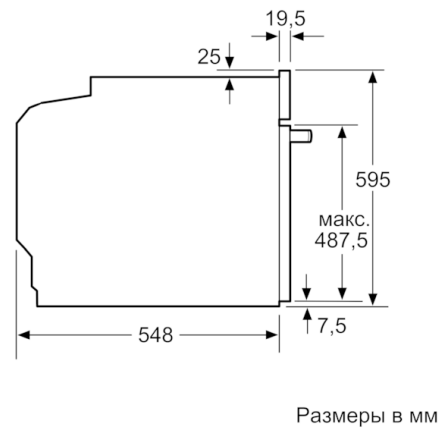

**Serie | 6, Встраиваемый духовой шкаф, 60
x 60 см, нержавеющая сталь
HBG538ES6R**