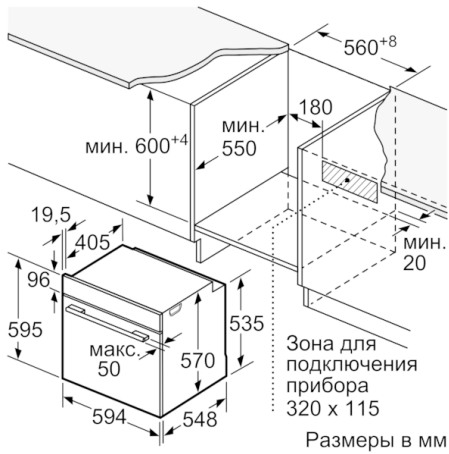

**Serie | 6, Встраиваемый духовой шкаф, 60
x 60 см, нержавеющая сталь
HBG538ES6R**