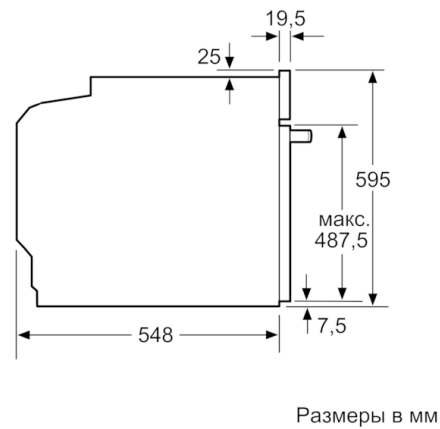

**Serie | 6, Встраиваемый духовой шкаф, 60
x 60 см, нержавеющая сталь
HBG537ES0R**