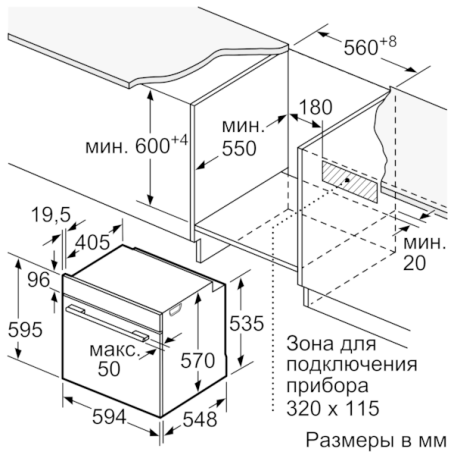

**Serie | 6, Встраиваемый духовой шкаф, 60
x 60 см, нержавеющая сталь
HBG537ES0R**