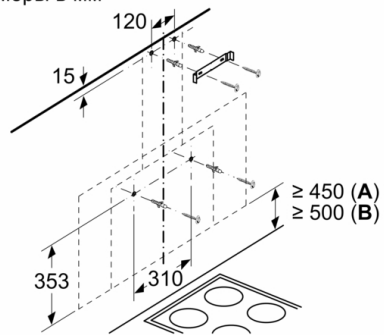

Технические особенности

Технология установки : Wall-mounted
Сертификат соответствия : CE, Eurasian, Ukraine, VDE
Длина сетевого кабеля : 118 см
Высота прибора без камина : 420 мм
Минимальная высота установки над электрической плитой : 450 мм
Минимальная высота установки над газовой плитой : 500 мм
Вес нетто : 24,0 кг
Управление : электрический
Регулировка уровня мощности : 3 этапа + интенсивная настройка
Макс.мощность вытяжки Отв.возд. : 645 м³/h
Мощность в режиме циркуляции, интенсивная ступень : 390.0 м³/h
Макс.мощность вытяжки Цирк.возд. : 380 м³/h
Мощность в режиме отвода воздуха, интенсивная ступень : 785 м³/h
Количество ламп (шт) : 2
Уровень шума : 67 дБ (А) при 1 пВт
Диаметр вытяжного патрубка : 120 / 150 мм
Материал жирулавливающего фильтра : алюминий
EAN-код : 4242005284504
Мощность подключения : 272 Вт
Предохранители : 10 А
Напряжение : 220-240 В
Частота : 50 Гц
Тип штепсельной вилки : Вилка с заземлением
Тип монтажа : Настенный монтаж

Комфорт:

- Уровень шума на 1 / 3 ступени мощности: 53 / 67 дБ
- Освещенность до 100 люкс
- Цветовая температура освещения: 4000 К

Размеры:

- Ширина 89 см
- Размеры (отвод воздуха) (ВхШхГ): 850-1190 x 890 x 308 мм
- Размеры (циркуляция) (ВхШхГ): 965-1190 x 890 x 308 мм
- Штуцер для отвода воздуха Ø 120 мм / 150 мм

Serie | 6, Вытяжка для настенного монтажа, 90 см, черный, матовый DWF97AK60R

Размеры в мм

A: Отвод воздуха
B: Циркуляция воздуха

Размеры в мм

Размеры в мм

От решётки для посуды

A: электрич.
B: газ.