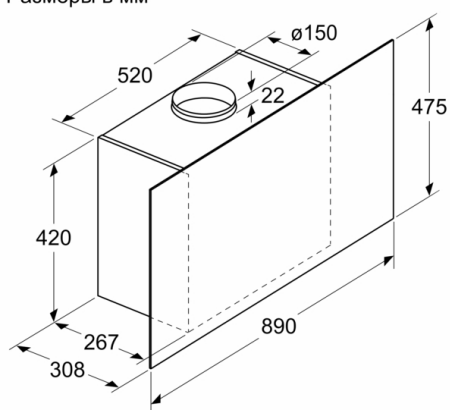

Технические особенности

Технология установки : Wall-mounted
Сертификат соответствия : CE, Eurasian, Ukraine, VDE
Длина сетевого кабеля : 118 см
Высота прибора без камина : 420 мм
Минимальная высота установки над электрической плитой : 450 мм
Минимальная высота установки над газовой плитой : 500 мм
Вес нетто : 24,0 кг
Управление : электрический
Регулировка уровня мощности : 3 этапа + интенсивная настройка
Макс.мощность вытяжки Отв.возд. : 645 м³/h
Мощность в режиме циркуляции, интенсивная ступень : 390.0 м³/h
Макс.мощность вытяжки Цирк.возд. : 380 м³/h
Мощность в режиме отвода воздуха, интенсивная ступень : 785 м³/h
Количество ламп (шт) : 2
Уровень шума : 67 дБ (А) при 1 пВт
Диаметр вытяжного патрубка : 120 / 150 мм
Материал жирулавливающего фильтра : алюминий
EAN-код : 4242005284504
Мощность подключения : 272 Вт
Предохранители : 10 А
Напряжение : 220-240 В
Частота : 50 Гц
Тип штепсельной вилки : Вилка с заземлением
Тип монтажа : Настенный монтаж

Комфорт:

- Уровень шума на 1 / 3 ступени мощности: 53 / 67 дБ
- Освещенность до 100 люкс
- Цветовая температура освещения: 4000 К

Размеры:

- Ширина 89 см
- Размеры (отвод воздуха) (ВхШхГ): 850-1190 x 890 x 308 мм
- Размеры (циркуляция) (ВхШхГ): 965-1190 x 890 x 308 мм
- Штуцер для отвода воздуха Ø 120 мм / 150 мм

Serie | 6, Вытяжка для настенного монтажа, 90 см, черный, матовый DWF97AK60R

Размеры в мм

A: Отвод воздуха
B: Циркуляция воздуха

Размеры в мм

Размеры в мм

От решётки для посуды

A: электрич.
B: газ.