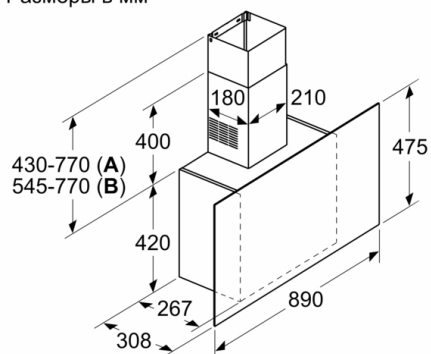

Технические особенности

Технология установки : Wall-mounted
Сертификат соответствия : CE, Eurasian, Ukraine, VDE
Длина сетевого кабеля : 118 см
Высота прибора без камина : 420 мм
Минимальная высота установки над электрической плитой : 450 мм
Минимальная высота установки над газовой плитой : 500 мм
Вес нетто : 24,0 кг
Управление : электрический
Регулировка уровня мощности : 3 этапа + интенсивная настройка
Макс.мощность вытяжки Отв.возд. : 645 м³/h
Мощность в режиме циркуляции, интенсивная ступень : 390.0 м³/h
Макс.мощность вытяжки Цирк.возд. : 380 м³/h
Мощность в режиме отвода воздуха, интенсивная ступень : 785 м³/h
Количество ламп (шт) : 2
Уровень шума : 67 дБ (А) при 1 пВт
Диаметр вытяжного патрубка : 120 / 150 мм
Материал жирулавливающего фильтра : алюминий
EAN-код : 4242005284504
Мощность подключения : 272 Вт
Предохранители : 10 А
Напряжение : 220-240 В
Частота : 50 Гц
Тип штепсельной вилки : Вилка с заземлением
Тип монтажа : Настенный монтаж

Комфорт:

- Уровень шума на 1 / 3 ступени мощности: 53 / 67 дБ
- Освещенность до 100 люкс
- Цветовая температура освещения: 4000 К

Размеры:

- Ширина 89 см
- Размеры (отвод воздуха) (ВхШхГ): 850-1190 x 890 x 308 мм
- Размеры (циркуляция) (ВхШхГ): 965-1190 x 890 x 308 мм
- Штуцер для отвода воздуха Ø 120 мм / 150 мм

Serie | 6, Вытяжка для настенного монтажа, 90 см, черный, матовый DWF97AK60R

Размеры в мм

A: Отвод воздуха
B: Циркуляция воздуха

Размеры в мм

Размеры в мм

От решётки для посуды

A: электрич.
B: газ.