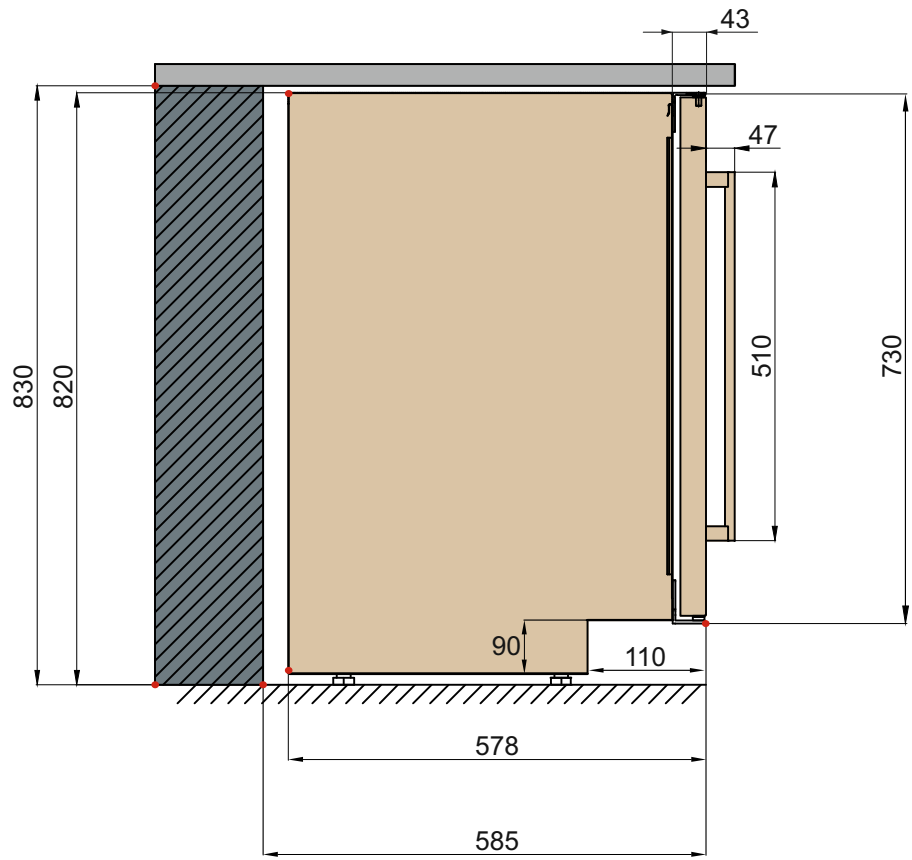

**СХЕМА ВСТРОЙКИ MEYVEL MV46PRO-KBT2 / KST2 / KWT2**

**ВИД СПЕРЕДИ**

**ВИД СБОКУ**

\* Ширина двери 593 мм