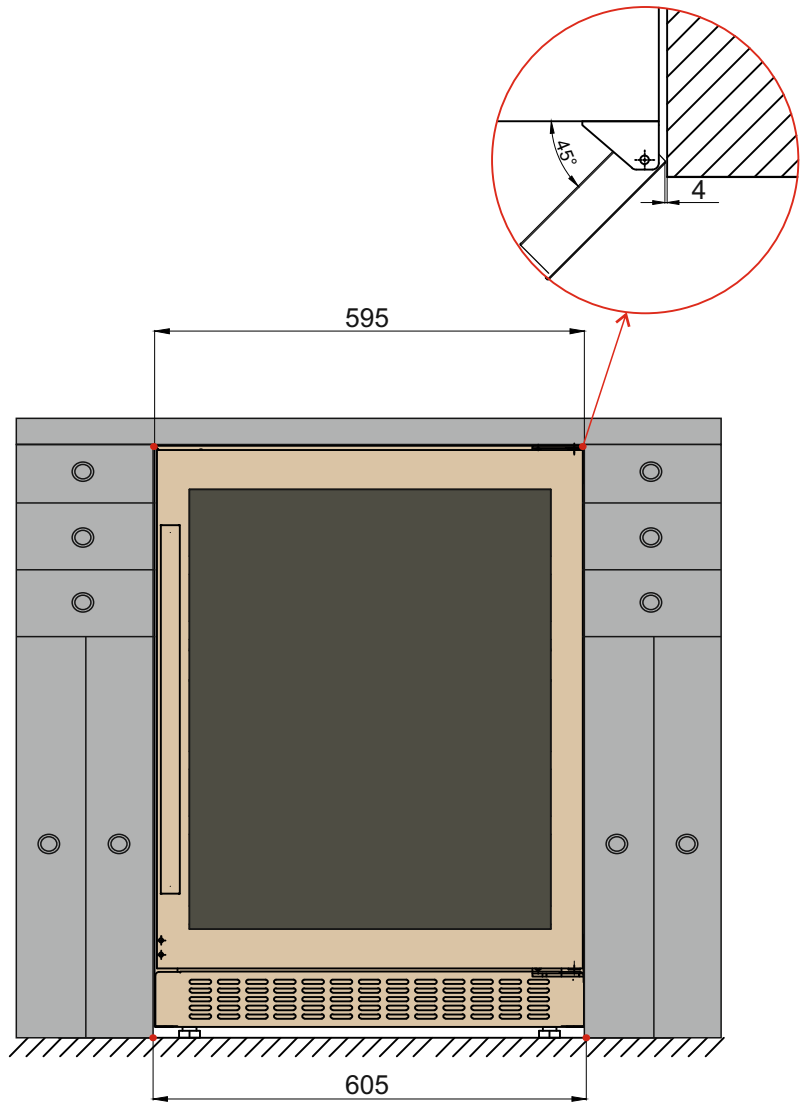

**СХЕМА ВСТРОЙКИ MEYVEL MV46PRO-KBT2 / KST2 / KWT2**

**ВИД СПЕРЕДИ**

**ВИД СБОКУ**

\* Ширина двери 593 мм