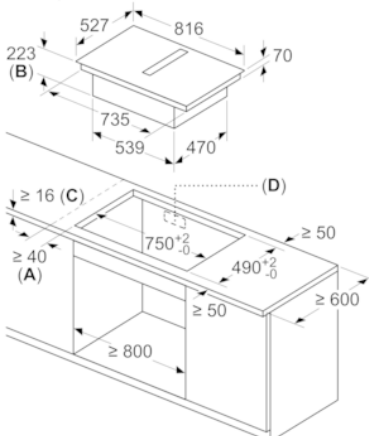

### **Размеры:**

- Размеры: (В/Ш/Г) 223 x 816 x 527 мм
- Размеры ниши для встраивания: (В/Ш/Г) 223 мм x 750 мм x 490 мм
- Минимальная толщина столешницы: 16 мм
- Кабель длиной 110 см
- Подключаемая мощность: 7400 Вт
- Кабель в комплекте

## Serie | 8, Индукционная варочная панель с интегрированной вытяжкой, 80 см PXX875D67E

measurements in mm  
Side view

With 3<sup>rd</sup> party 90° bow

Размеры в мм

A: С дугвым соединителем 90° «S»  
(доступно с 05/2021)  
B: С дугвым соединителем 90° «L»

Размеры в мм

A: С дугвым соединителем 90° «M»  
B: С дугвым соединителем 90° «L»

Размеры в мм

A: С дугвыми соединителями 90° «L»

Размеры в мм

A: Минимальное расстояние между вырезом под панель и стенкой

Размеры в мм  
Вид спереди

## Serie | 8, Индукционная варочная панель с интегрированной вытяжкой, 80 см PXX875D67E

Размеры в мм  
Вид спереди

Размеры в мм  
Вид спереди - вырез в мебели для циркуляции воздуха без канала

**A:** Подключается непосредственно к задней панели