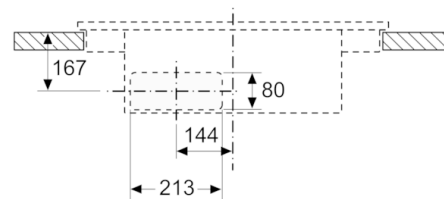

### **Размеры:**

- Размеры: (В/Ш/Г) 223 x 816 x 527 мм
- Размеры ниши для встраивания: (В/Ш/Г) 223 мм x 750 мм x 490 мм
- Минимальная толщина столешницы: 16 мм
- Кабель длиной 110 см
- Подключаемая мощность: 7400 Вт
- Кабель в комплекте

## Serie | 8, Индукционная варочная панель с интегрированной вытяжкой, 80 см PXX875D67E

measurements in mm  
Side view

With 3<sup>rd</sup> party 90° bow

Размеры в мм

A: С дугвым соединителем 90° «S»  
(доступно с 05/2021)  
B: С дугвым соединителем 90° «L»

Размеры в мм

A: С дугвым соединителем 90° «M»  
B: С дугвым соединителем 90° «L»

Размеры в мм

A: С дугвыми соединителями 90° «L»

Размеры в мм

A: Минимальное расстояние между вырезом под панель и стенкой

Размеры в мм  
Вид спереди

## Serie | 8, Индукционная варочная панель с интегрированной вытяжкой, 80 см PXX875D67E

Размеры в мм  
Вид спереди

Размеры в мм  
Вид спереди - вырез в мебели для циркуляции воздуха без канала

**A:** Подключается непосредственно к задней панели