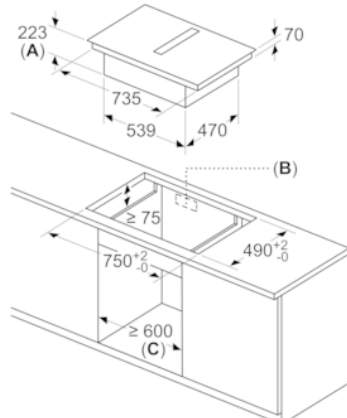

Размеры в мм