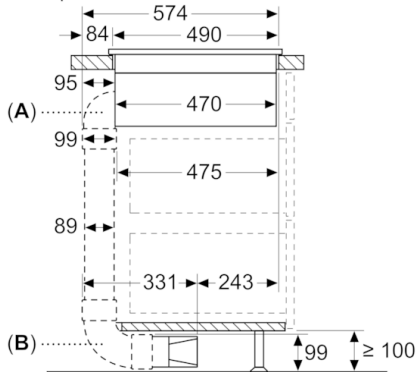

### **Размеры:**

- Размеры: (В/Ш/Г) 223 x 816 x 527 мм
- Размеры ниши для встраивания: (В/Ш/Г) 223 мм x 750 мм x 490 мм
- Минимальная толщина столешницы: 16 мм
- Кабель длиной 110 см
- Подключаемая мощность: 7400 Вт
- Кабель в комплекте

## Serie | 8, Индукционная варочная панель с интегрированной вытяжкой, 80 см PXX875D67E

measurements in mm  
Side view

With 3<sup>rd</sup> party 90° bow

Размеры в мм

A: С дугвым соединителем 90° «S»  
(доступно с 05/2021)  
B: С дугвым соединителем 90° «L»

Размеры в мм

A: С дугвым соединителем 90° «M»  
B: С дугвым соединителем 90° «L»

Размеры в мм

A: С дугвыми соединителями 90° «L»

Размеры в мм

A: Минимальное расстояние между вырезом под панель и стенкой

Размеры в мм  
Вид спереди

## Serie | 8, Индукционная варочная панель с интегрированной вытяжкой, 80 см PXX875D67E

Размеры в мм  
Вид спереди

Размеры в мм  
Вид спереди - вырез в мебели для циркуляции воздуха без канала

**A:** Подключается непосредственно к задней панели