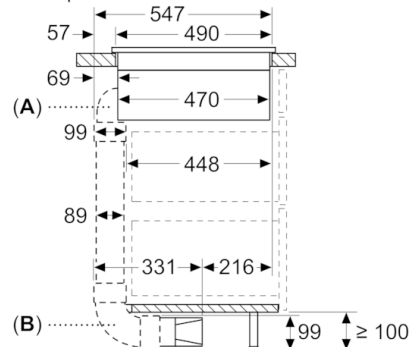

### **Мощность и размер:**

- Зоны нагрева: 1 x Ø 400 мм x 240 мм, 3.3 кВт (В режиме PotBoost - 3.7 кВт) или 2 x Ø 190 мм, 2.2 кВт ((В режиме PotBoost - 3.7 кВт); 1 x Ø 400 ммx240 мм, 3.3 кВт ((В

режиме PotBoost - 3.7 кВт) или 2 x Ø 190 мм, 2.2 кВт (max. Power levels 3.7 кВт)

### **Размеры:**

- Размеры: (В/Ш/Г) 223 x 816 x 527 мм
- Размеры ниши для встраивания: (В/Ш/Г) 223 мм x 750 мм x 490 мм
- Минимальная толщина столешницы: 16 мм
- Кабель длиной 110 см
- Подключаемая мощность: 7400 Вт
- Кабель в комплекте

## Serie | 8, Индукционная варочная панель с интегрированной вытяжкой, 80 см PXX875D67E

measurements in mm  
Side view

With 3<sup>rd</sup> party 90° bow

Размеры в мм

A: С дугвым соединителем 90° «S»  
(доступно с 05/2021)  
B: С дугвым соединителем 90° «L»

Размеры в мм

A: С дугвым соединителем 90° «M»  
B: С дугвым соединителем 90° «L»

Размеры в мм

A: С дугвыми соединителями 90° «L»

Размеры в мм

A: Минимальное расстояние между вырезом под панель и стенкой

Размеры в мм  
Вид спереди