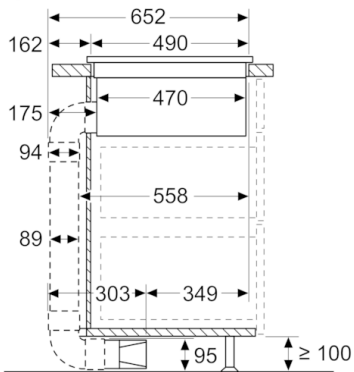

### **Мощность и размер:**

- Зоны нагрева: 1 x Ø 400 мм x 240 мм, 3.3 кВт (В режиме PotBoost - 3.7 кВт) или 2 x Ø 190 мм, 2.2 кВт ((В режиме PotBoost - 3.7 кВт); 1 x Ø 400 ммx240 мм, 3.3 кВт ((В

режиме PotBoost - 3.7 кВт) или 2 x Ø 190 мм, 2.2 кВт (max. Power levels 3.7 кВт)

### **Размеры:**

- Размеры: (В/Ш/Г) 223 x 816 x 527 мм
- Размеры ниши для встраивания: (В/Ш/Г) 223 мм x 750 мм x 490 мм
- Минимальная толщина столешницы: 16 мм
- Кабель длиной 110 см
- Подключаемая мощность: 7400 Вт
- Кабель в комплекте

## Serie | 8, Индукционная варочная панель с интегрированной вытяжкой, 80 см PXX875D67E

measurements in mm  
Side view

With 3<sup>rd</sup> party 90° bow

Размеры в мм

A: С дугвым соединителем 90° «S»  
(доступно с 05/2021)  
B: С дугвым соединителем 90° «L»

Размеры в мм

A: С дугвым соединителем 90° «M»  
B: С дугвым соединителем 90° «L»

Размеры в мм

A: С дугвыми соединителями 90° «L»

Размеры в мм

A: Минимальное расстояние между вырезом под панель и стенкой

Размеры в мм  
Вид спереди