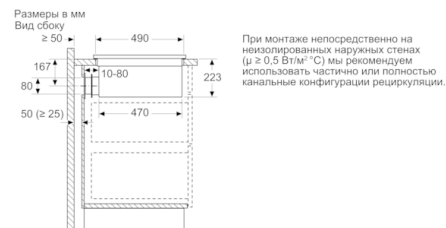

### **Размеры:**

- Размеры: (В/Ш/Г) 223 x 816 x 527 мм
- Размеры ниши для встраивания: (В/Ш/Г) 223 мм x 750 мм x 490 мм
- Минимальная толщина столешницы: 16 мм
- Кабель длиной 110 см
- Подключаемая мощность: 7400 Вт
- Кабель в комплекте

## Serie | 8, Индукционная варочная панель с интегрированной вытяжкой, 80 см PXX875D67E

measurements in mm  
Side view

With 3<sup>rd</sup> party 90° bow

Размеры в мм

A: С дугвым соединителем 90° «S»  
(доступно с 05/2021)  
B: С дугвым соединителем 90° «L»

Размеры в мм

A: С дугвым соединителем 90° «M»  
B: С дугвым соединителем 90° «L»

Размеры в мм

A: С дугвыми соединителями 90° «L»

Размеры в мм

A: Минимальное расстояние между вырезом под панель и стенкой

Размеры в мм  
Вид спереди

## Serie | 8, Индукционная варочная панель с интегрированной вытяжкой, 80 см PXX875D67E

Размеры в мм  
Вид спереди

Размеры в мм  
Вид спереди - вырез в мебели для циркуляции воздуха без канала

**A:** Подключается непосредственно к задней панели