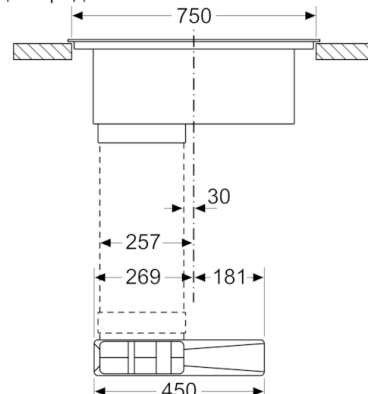

### **Размеры:**

- Размеры: (В/Ш/Г) 223 x 816 x 527 мм
- Размеры ниши для встраивания: (В/Ш/Г) 223 мм x 750 мм x 490 мм
- Минимальная толщина столешницы: 16 мм
- Кабель длиной 110 см
- Подключаемая мощность: 7400 Вт
- Кабель в комплекте

## Serie | 8, Индукционная варочная панель с интегрированной вытяжкой, 80 см PXX875D67E

measurements in mm  
Side view

With 3<sup>rd</sup> party 90° bow

Размеры в мм

A: С дугвым соединителем 90° «S»  
(доступно с 05/2021)  
B: С дугвым соединителем 90° «L»

Размеры в мм

A: С дугвым соединителем 90° «M»  
B: С дугвым соединителем 90° «L»

Размеры в мм

A: С дугвыми соединителями 90° «L»

Размеры в мм

A: Минимальное расстояние между вырезом под панель и стенкой

Размеры в мм  
Вид спереди

## Serie | 8, Индукционная варочная панель с интегрированной вытяжкой, 80 см PXX875D67E

Размеры в мм  
Вид спереди

Размеры в мм  
Вид спереди - вырез в мебели для циркуляции воздуха без канала

**A:** Подключается непосредственно к задней панели