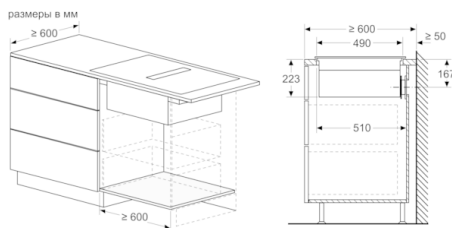

### **Размеры:**

- Размеры: (В/Ш/Г) 223 x 816 x 527 мм
- Размеры ниши для встраивания: (В/Ш/Г) 223 мм x 750 мм x 490 мм
- Минимальная толщина столешницы: 16 мм
- Кабель длиной 110 см
- Подключаемая мощность: 7400 Вт
- Кабель в комплекте

## Serie | 8, Индукционная варочная панель с интегрированной вытяжкой, 80 см PXX875D67E

measurements in mm  
Side view

With 3<sup>rd</sup> party 90° bow

Размеры в мм

A: С дугвым соединителем 90° «S»  
(доступно с 05/2021)  
B: С дугвым соединителем 90° «L»

Размеры в мм

A: С дугвым соединителем 90° «M»  
B: С дугвым соединителем 90° «L»

Размеры в мм

A: С дугвыми соединителями 90° «L»

Размеры в мм

A: Минимальное расстояние между вырезом под панель и стенкой

Размеры в мм  
Вид спереди

## Serie | 8, Индукционная варочная панель с интегрированной вытяжкой, 80 см PXX875D67E

Размеры в мм  
Вид спереди

Размеры в мм  
Вид спереди - вырез в мебели для циркуляции воздуха без канала

**A:** Подключается непосредственно к задней панели