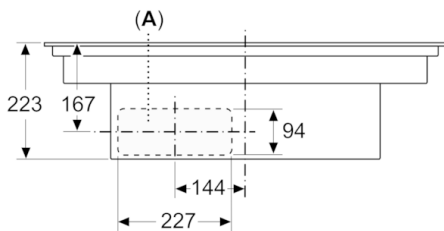

### **Размеры:**

- Размеры: (В/Ш/Г) 223 x 816 x 527 мм
- Размеры ниши для встраивания: (В/Ш/Г) 223 мм x 750 мм x 490 мм
- Минимальная толщина столешницы: 16 мм
- Кабель длиной 110 см
- Подключаемая мощность: 7400 Вт
- Кабель в комплекте

## Serie | 8, Индукционная варочная панель с интегрированной вытяжкой, 80 см PXX875D67E

measurements in mm  
Side view

With 3<sup>rd</sup> party 90° bow

Размеры в мм

A: С дугвым соединителем 90° «S»  
(доступно с 05/2021)  
B: С дугвым соединителем 90° «L»

Размеры в мм

A: С дугвым соединителем 90° «M»  
B: С дугвым соединителем 90° «L»

Размеры в мм

A: С дугвыми соединителями 90° «L»

Размеры в мм

A: Минимальное расстояние между вырезом под панель и стенкой

Размеры в мм  
Вид спереди

## Serie | 8, Индукционная варочная панель с интегрированной вытяжкой, 80 см PXX875D67E

Размеры в мм  
Вид спереди

Размеры в мм  
Вид спереди - вырез в мебели для циркуляции воздуха без канала

**A:** Подключается непосредственно к задней панели