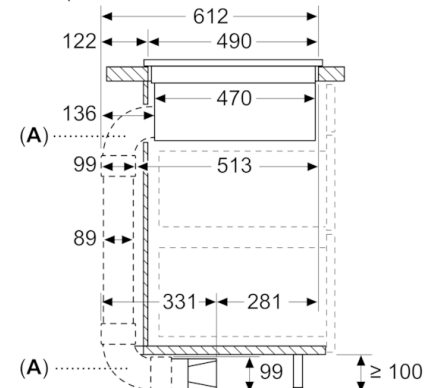

### **Размеры:**

- Размеры: (В/Ш/Г) 223 x 816 x 527 мм
- Размеры ниши для встраивания: (В/Ш/Г) 223 мм x 750 мм x 490 мм
- Минимальная толщина столешницы: 16 мм
- Кабель длиной 110 см
- Подключаемая мощность: 7400 Вт
- Кабель в комплекте

## Serie | 8, Индукционная варочная панель с интегрированной вытяжкой, 80 см PXX875D67E

measurements in mm  
Side view

With 3<sup>rd</sup> party 90° bow

Размеры в мм

A: С дугвым соединителем 90° «S»  
(доступно с 05/2021)  
B: С дугвым соединителем 90° «L»

Размеры в мм

A: С дугвым соединителем 90° «M»  
B: С дугвым соединителем 90° «L»

Размеры в мм

A: С дугвыми соединителями 90° «L»

Размеры в мм

A: Минимальное расстояние между вырезом под панель и стенкой

Размеры в мм  
Вид спереди

## Serie | 8, Индукционная варочная панель с интегрированной вытяжкой, 80 см PXX875D67E

Размеры в мм  
Вид спереди

Размеры в мм  
Вид спереди - вырез в мебели для циркуляции воздуха без канала

**A:** Подключается непосредственно к задней панели