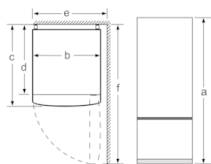

### **Техническая информация**

- Общий объем: 419 л
- Холодильное отделение: 290 л
- Морозильное отделение: 129 л
- Энергопотребление: 345 кВт/ч
- Дверной упор правый, перенавешиваемый
- Регулируемые по высоте - ножки спереди, ролики сзади
- Климатический класс SN-T
- Мощность подключения: 100 Вт
- Напряжение: 220 - 240 V B
- Размеры прибора (ВxШxГ): 203 x 60 x 66 см

## Serie | 4, Холодильник с нижней морозильной камерой, 203 x 60 см, Inox-look KGN39VL25R

Наименование прибора	a	b	c	d	e/f	f
KGN39 (внутренняя ручка)	2030	600	660	580	600	1210

Описание
a Высота
b Ширина
c Глубина с закрытой дверцей, без ручки
d Глубина шкафа
e Ширина с открытой на 90° дверцей
f Глубина с открытой дверцей

Размеры в мм