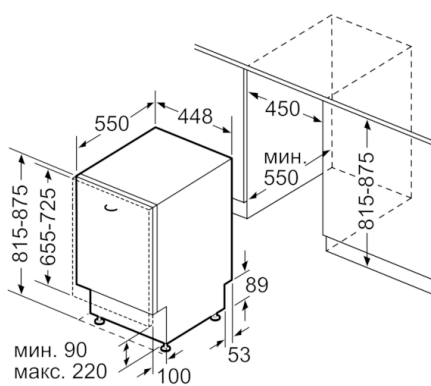

Технические особенности

Встраиваемый/ свободностоящий:	Встроенный
Кол-во комплектов посуды:	10
Съемная рабочая поверхность:	Нет
Декоративные рамы/ поверхности:	Нет возможности доукомплектовать декоративными рамами
Цвет панели:	Stainless steel colour, lacqu.
Частота (Гц):	50; 60
Длина сетевого кабеля (см):	175
Тип штепсельной вилки:	Вилка с заземлением
Длина подводящего шланга (см):	165
Длина отводящего шланга (см):	205
Высота с рабочей поверхностью (мм):	0
Высота без рабочей поверхности (мм):	815
Максимальная регулируемая высота (мм):	60
Размеры прибора (мм):	815 x 448 x 550
Размеры прибора в упаковке (мм) (ВхШхГ):	880 x 670 x 510
Вес нетто (кг):	29,708
Вес брутто (кг):	31,4
Напряжение (В):	220-240
Мощность подключения (Вт):	2400
Предохранители (А):	10
Проточный водонагреватель:	Да
Параметры потребления воды (л):	9,5
Потребление энергии (кВтч):	0,91
Длительность программы сравнения (мин):	220

Безопасность и Размеры

- Размеры прибора: (ВхШхГ): 81.5 x 44.8 x 55 см

**Serie | 6, Встраиваемая посудомоечная
машина, 45 см
SPV6HMX1MR**

Размеры в мм