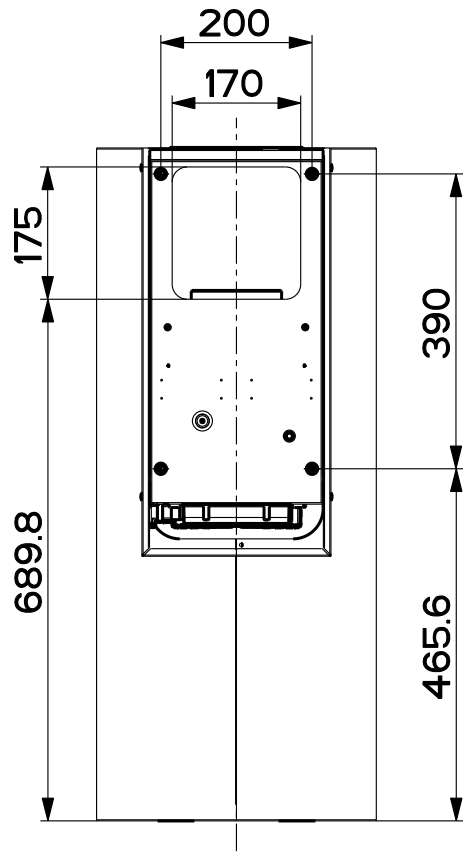

Palazzi, Walter

08-Nov-2014

MOD. CYLINDRA PARETE/2 H890

Released

RIF. -

N.DIS. A90.705 R.1 V.5+

DATA 10-Mar-05

Palazzi, Walter

08-Nov-2014

MOD. CYLINDRA PARETE/2 H890

Released

RIF. -

N.DIS. A90.705 R.1 V.5+

DATA 10-Mar-05