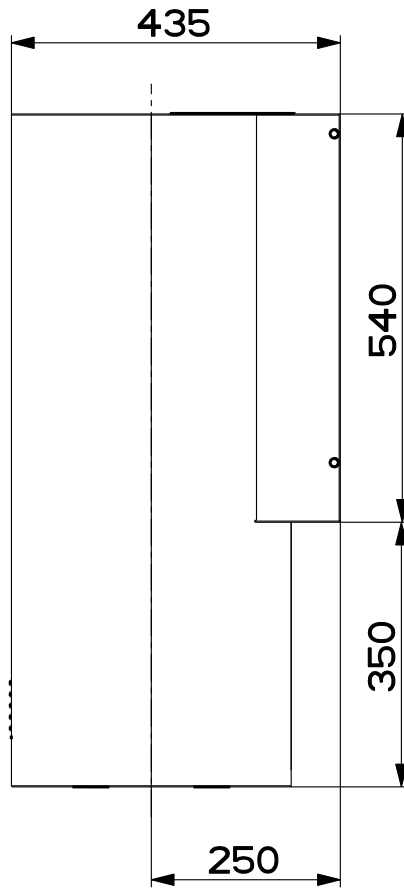

Palazzi, Walter

08-Nov-2014

MOD. CYLINDRA PARETE/2 H890

Released

RIF. -

N.DIS. A90.705 R.1 V.5+

DATA 10-Mar-05

Palazzi, Walter

08-Nov-2014

MOD. CYLINDRA PARETE/2 H890

Released

RIF. -

N.DIS. A90.705 R.1 V.5+

DATA 10-Mar-05