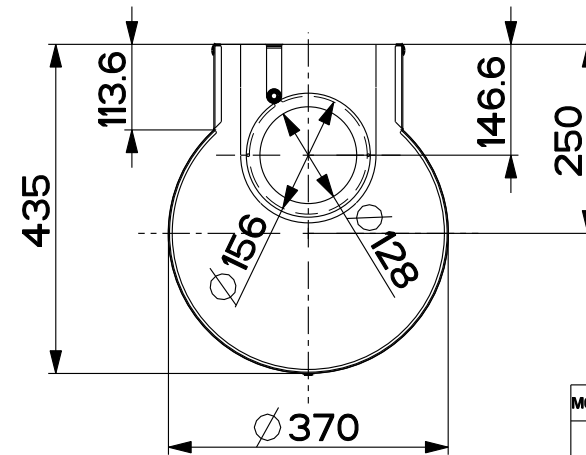

Palazzi, Walter

08-Nov-2014

MOD. CYLINDRA PARETE/2 H890

Released

RIF. -

N.DIS. A90.705 R.1 V.5+

DATA 10-Mar-05

Palazzi, Walter

08-Nov-2014

MOD. CYLINDRA PARETE/2 H890

Released

RIF. -

N.DIS. A90.705 R.1 V.5+

DATA 10-Mar-05