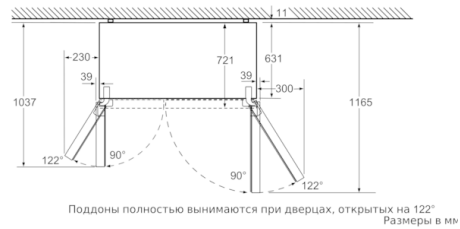

Комфорт и Безопасность

- D7
- LED
- Встраиваемая вертикальная ручка
- Акустический сигнал тревоги для холодильного и морозильного отделения

Техническая информация

- Общий объём: 659 л
- Холодильное отделение: 407 л
- Морозильное отделение: 252 л
- Энергопотребление: 495 кВт/ч
- Дверной упор слева, Дверной упор правый
- Регулируемые по высоте - ножки спереди, ролики сзади
- Климатический класс SN-T
- Мощность подключения: 190 Вт
- Напряжение: 220 - 240 V B
- Размеры прибора (ВxШxГ): 176 x 91 x 73 см

Serie | 2, Холодильник Side by Side, 175.6 x 91.2 см, Серебристый KAN92NS25R

* фронтальная панель регулируется от 1747 до

Размеры в мм

X_1 (глубина мебели)	a	b
600	39	39
650	39	53
700	39	85
X_2 (стена)	39	300

Размеры в мм