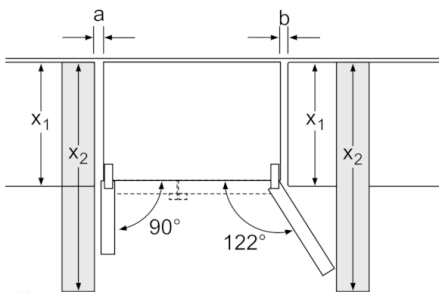

Комфорт и Безопасность

- D7
- LED
- Встраиваемая вертикальная ручка
- Акустический сигнал тревоги для холодильного и морозильного отделения

Техническая информация

- Общий объём: 659 л
- Холодильное отделение: 407 л
- Морозильное отделение: 252 л
- Энергопотребление: 495 кВт/ч
- Дверной упор слева, Дверной упор правый
- Регулируемые по высоте - ножки спереди, ролики сзади
- Климатический класс SN-T
- Мощность подключения: 190 Вт
- Напряжение: 220 - 240 V B
- Размеры прибора (ВxШxГ): 176 x 91 x 73 см

Serie | 2, Холодильник Side by Side, 175.6 x 91.2 см, Серебристый KAN92NS25R

* фронтальная панель регулируется от 1747 до

Размеры в мм

X_1 (глубина мебели)	a	b
600	39	39
650	39	53
700	39	85
X_2 (стена)	39	300

Размеры в мм