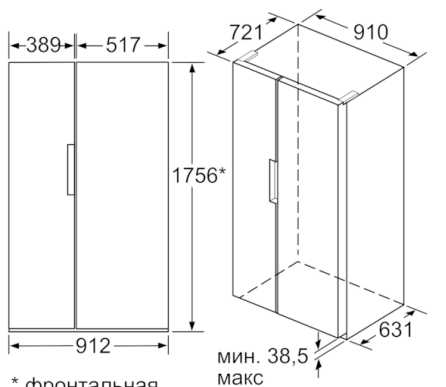

Морозильное отделение

- Морозильная камера: 202 л.
- Мощность замораживания 12 кг/ 24 ч.
- Длительность хранения при отключении электроэнергии: 12 ч
- 2 прозрачных бокса
- Автоматический режим суперзамораживания
- 2 подставки для яиц, 2 ванночки для льда

Комфорт и Безопасность

- D7
- LED
- Встраиваемая вертикальная ручка
- Акустический сигнал тревоги для холодильного и морозильного отделения

Техническая информация

- Общий объём: 659 л
- Холодильное отделение: 407 л
- Морозильное отделение: 252 л
- Энергопотребление: 495 кВт/ч
- Дверной упор слева, Дверной упор правый
- Регулируемые по высоте - ножки спереди, ролики сзади
- Климатический класс SN-T
- Мощность подключения: 190 Вт
- Напряжение: 220 - 240 V B
- Размеры прибора (ВxШxГ): 176 x 91 x 73 см

Serie | 2, Холодильник Side by Side, 175.6 x 91.2 см, Серебристый KAN92NS25R

* фронтальная панель регулируется от 1747 до

Размеры в мм

X_1 (глубина мебели)	a	b
600	39	39
650	39	53
700	39	85
X_2 (стена)	39	300

Размеры в мм