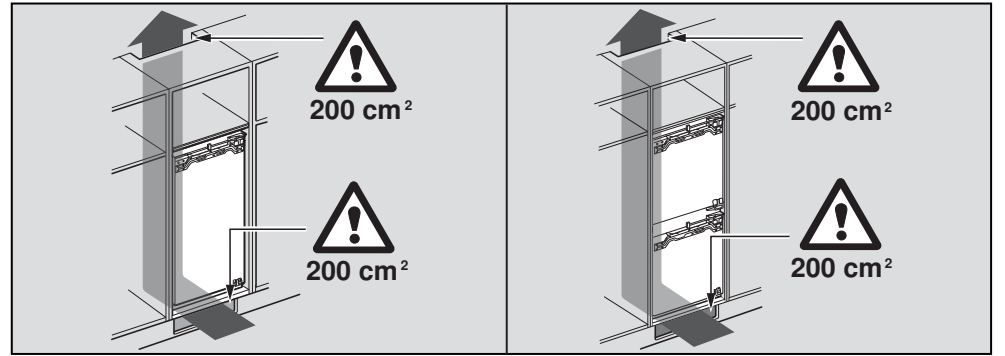

es Instrucciones de montaje
Aparato integrable
con puerta fija

pt Instruções de montagem
Dobradiça plana para
aparelho de encastrar

el Οδηγίες τοποθέτησης
Εντοιχιζόμενη συσκευή
Επίπεδος μεντεσές

tr Montaj kılavuzu
Yassı menteşeli
ankastre cihaz

ru Инструкция по монтажу
Плоский шарнир
встроенного прибора

uk Інструкція з монтажу
Плоский шарнір
вбудованого приладу

pl Instrukcja montażu
Urządzenie do zabudowania
Zawias płaski

hu Szerelési útmutató
Lapos zsanér beépíthető
készülékekhez

ro Instrucțiunea de montaj
Aparat de încadrat cu
șarnieră plată

et Paigaldusjuhend
Sisseehitatud seadme
uksehing

lt Montavimo instrukcija
Plokščiasis įmontuojamojo
prietaiso lankstas

lv Montāžas pamācība
Iebūvētās ierīces
plakanais šarnīrs

Minimum 550 mm Nischentiefe (siehe Bedienungsanleitung)
Cavity depth minimum 550 mm (see Operating instructions)
Profondeur de niche minimum 550 mm (voir Notice d'instructions)
Profondità della nicchia minimo 550 mm (vedi Istruzioni per l'uso)
Nisdiepte minimum 550 mm (zie Gebruiksaanwijzing)
Nischedybde minimum 550 mm (se Betjeningsvejledning)
Nisjedybde minimum 550 mm (se Betjeningsanvisning)
Nischdjup minimum 550 mm (se Bruksanvisning)
Asennustilan syvyys vähintään 550 mm (katso Käyttöohje)
Profundidad del hueco de montaje mínimo 550 mm (véase Instrucciones de uso)
Profundidade do nicho no mínimo 550 mm (ver Instruções de serviço)
Montaj boşluğunun derinliği asgari 550 mm (bakınız bölüm Kullanma kılavuzu)
Głębokość wnęki co najmniej 550 mm (patrz Instrukcja obsługi)

de Montageanleitung
Einbaugerät Flachscharnier

en Installation instructions
Built-in appliance
Piano Hinge

fr Notice de montage
Appareil encastrable
à charnières à pantographe