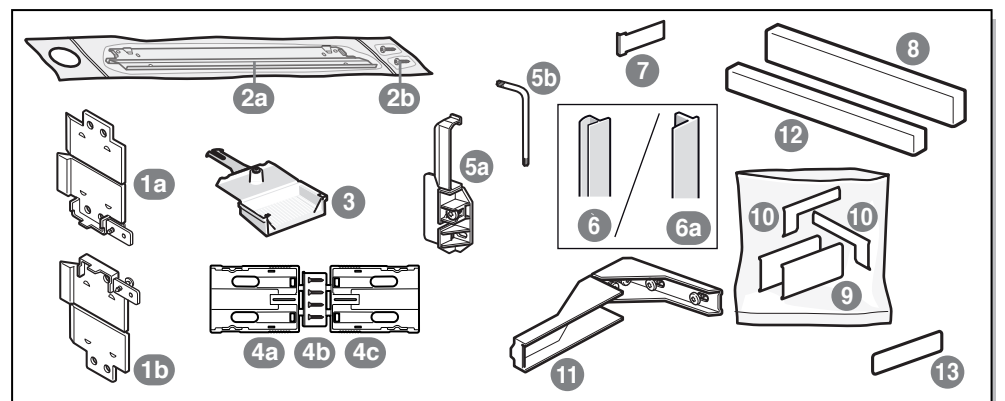

es Instrucciones de montaje
Aparato integrable
con puerta fija

pt Instruções de montagem
Dobradiça plana para
aparelho de encastrar

el Οδηγίες τοποθέτησης
Εντοιχιζόμενη συσκευή
Επίπεδος μεντεσές

tr Montaj kılavuzu
Yassı menteşeli
ankastre cihaz

ru Инструкция по монтажу
Плоский шарнир
встроенного прибора

uk Інструкція з монтажу
Плоский шарнір
вбудованого приладу

pl Instrukcja montażu
Urządzenie do zabudowania
Zawias płaski

hu Szerelési útmutató
Lapos zsanér beépíthető
készülékekhez

ro Instrucțiunea de montaj
Aparat de încadrat cu
șarnieră plată

et Paigaldusjuhend
Sisseehitatud seadme
uksehing

lt Montavimo instrukcija
Plokščiasis įmontuojamojo
prietaiso lankstas

lv Montāžas pamācība
Iebūvētās ierīces
plakanais šarnīrs

Minimum 550 mm Nischentiefe (siehe Bedienungsanleitung)
Cavity depth minimum 550 mm (see Operating instructions)
Profondeur de niche minimum 550 mm (voir Notice d'instructions)
Profondità della nicchia minimo 550 mm (vedi Istruzioni per l'uso)
Nisdiepte minimum 550 mm (zie Gebruiksaanwijzing)
Nischedybde minimum 550 mm (se Betjeningsvejledning)
Nisjedybde minimum 550 mm (se Betjeningsanvisning)
Nischdjup minimum 550 mm (se Bruksanvisning)
Asennustilan syvyys vähintään 550 mm (katso Käyttöohje)
Profundidad del hueco de montaje mínimo 550 mm (véase Instrucciones de uso)
Profundidade do nicho no mínimo 550 mm (ver Instruções de serviço)
Montaj boşluğunun derinliği asgari 550 mm (bakınız bölüm Kullanma kılavuzu)
Głębokość wnęki co najmniej 550 mm (patrz Instrukcja obsługi)

de Montageanleitung
Einbaugerät Flachscharnier

en Installation instructions
Built-in appliance
Piano Hinge

fr Notice de montage
Appareil encastrable
à charnières à pantographe