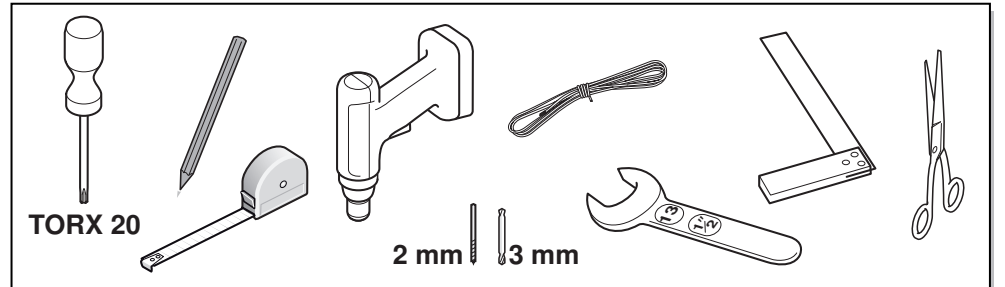

es Instrucciones de montaje
Aparato integrable
con puerta fija

pt Instruções de montagem
Dobradiça plana para
aparelho de encastrar

el Οδηγίες τοποθέτησης
Εντοιχιζόμενη συσκευή
Επίπεδος μεντεσές

tr Montaj kılavuzu
Yassı menteşeli
ankastre cihaz

ru Инструкция по монтажу
Плоский шарнир
встроенного прибора

uk Інструкція з монтажу
Плоский шарнір
вбудованого приладу

pl Instrukcja montażu
Urządzenie do zabudowania
Zawias płaski

hu Szerelési útmutató
Lapos zsanér beépíthető
készülékekhez

ro Instrucțiunea de montaj
Aparat de încadrat cu
șarnieră plată

et Paigaldusjuhend
Sisseehitatud seadme
uksehing

lt Montavimo instrukcija
Plokščiasis įmontuojamojo
prietaiso lankstas

lv Montāžas pamācība
Iebūvētās ierīces
plakanais šarnīrs

Minimum 550 mm Nischentiefe (siehe Bedienungsanleitung)
Cavity depth minimum 550 mm (see Operating instructions)
Profondeur de niche minimum 550 mm (voir Notice d'instructions)
Profondità della nicchia minimo 550 mm (vedi Istruzioni per l'uso)
Nisdiepte minimum 550 mm (zie Gebruiksaanwijzing)
Nischedybde minimum 550 mm (se Betjeningsvejledning)
Nisjedybde minimum 550 mm (se Betjeningsanvisning)
Nischdjup minimum 550 mm (se Bruksanvisning)
Asennustilan syvyys vähintään 550 mm (katso Käyttöohje)
Profundidad del hueco de montaje mínimo 550 mm (véase Instrucciones de uso)
Profundidade do nicho no mínimo 550 mm (ver Instruções de serviço)
Montaj boşluğunun derinliği asgari 550 mm (bakınız bölüm Kullanma kılavuzu)
Głębokość wnęki co najmniej 550 mm (patrz Instrukcja obsługi)

de Montageanleitung
Einbaugerät Flachscharnier

en Installation instructions
Built-in appliance
Piano Hinge

fr Notice de montage
Appareil encastrable
à charnières à pantographe