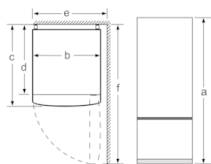

- Общий объем: 419 л
- Холодильное отделение: 290 л
- Морозильное отделение: 129 л
- Энергопотребление: 369 кВт/ч
- Дверной упор правый, перенавешиваемый
- Регулируемые по высоте - ножки спереди, ролики сзади
- Климатический класс SN-T
- Мощность подключения: 100 Вт
- Напряжение: 220 - 240 V B
- Размеры прибора (ВxШxГ): 203 x 60 x 66 см

**Serie | 4, Холодильник с нижней
морозильной камерой, 203 x 60 см,
Коричневый
KGN39XV20R**

Наименование прибора	a	b	c	d	e/f	f
KGN39 (внутренняя ручка)	2030	600	660	580	600	1210

Описание
a Высота
b Ширина
c Глубина с закрытой дверцей, без ручки
d Глубина шкафа
e Ширина с открытой на 90° дверцей
f Глубина с открытой дверцей

Размеры в мм