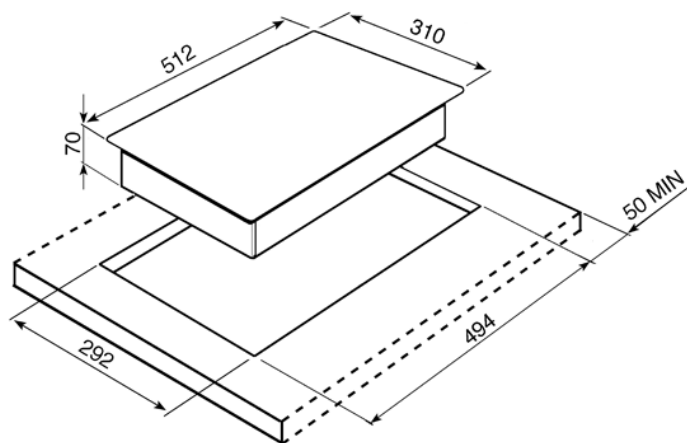

Газовая варочная панель, 31 см, нержавеющая сталь, фурнитура серебристая.
EAN13: 8017709138059

• ЭСТЕТИКА и УПРАВЛЕНИЕ: • Нержавеющая сталь • Чугунные решетки • Поворотные переключатели серебристые • Крышки горелок эмалированные • Установка с бортиком 3 мм • ФУНКЦИОНАЛЬНОСТЬ: • Автоматический электроподжиг • 2 газовые горелки: • Передняя – 1,05 кВт • Задняя – 2,3 кВт • БЕЗОПАСНОСТЬ: • Газ-контроль • АКСЕССУАРЫ В КОМПЛЕКТЕ: • Жиклеры для сжиженного газа G30 • Фурнитура Linea и Classica • ТЕХНИЧЕСКИЕ ХАРАКТЕРИСТИКИ: • Тип газа: природный G20 • Мощность подключения: 1 Вт • Номинальная мощность газа: 3,35 кВт • Напряжение: 220-240 Вт • Частота тока: 50/60 Гц

дополнительные аксессуары

- LGPGF-1 - Соединительная планка