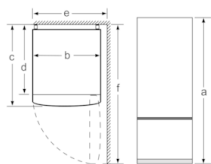

Serie | 6, Холодильник с нижней морозильной камерой, 200 x 60 см, Белый KGE39AW33R

Наименование прибора	a	b	c	d	e/f	f
KGN39 (внутренняя ручка)	2030	600	660	580	600	1210

Описание
a Высота
b Ширина
c Глубина с закрытой дверцей, без ручки
d Глубина шкафа
e Ширина с открытой на 90° дверцей
f Глубина с открытой дверцей

Размеры в мм