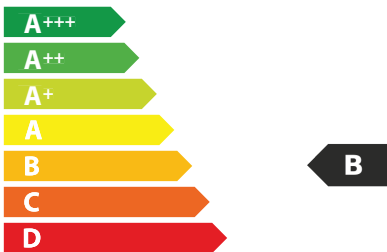

47
kWh/annum

AB **C** DEFG

A BCDEFG

AB **C** DEFG

70 dB

N° 28 від 2018 р.