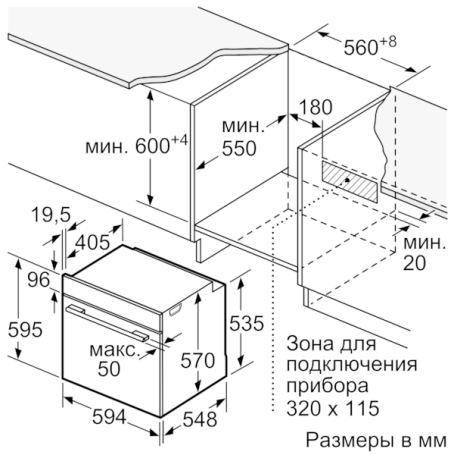

**Serie | 6, Встраиваемый духовой шкаф, 60
x 60 см, нержавеющая сталь
HBG578FS6R**