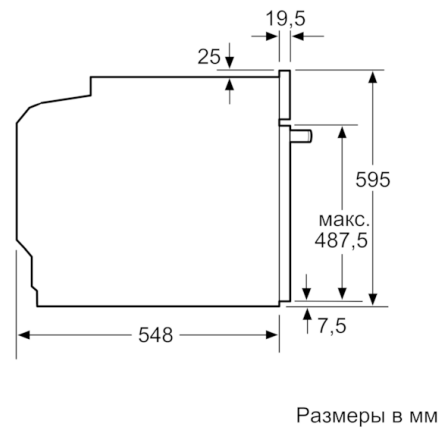

**Serie | 6, Встраиваемый духовой шкаф, 60
x 60 см, нержавеющая сталь
HBG578FS6R**