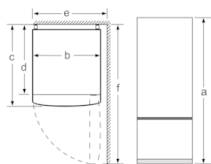

**Serie | 8, Холодильник с нижней
морозильной камерой, 203 x 60 см,
Бежевый
KGN39LQ32R**

Наименование прибора	a	b	c	d	e/f	f
KGN39 (внутренняя ручка)	2030	600	660	580	600	1210

Описание
a Высота
b Ширина
c Глубина с закрытой дверцей, без ручки
d Глубина шкафа
e Ширина с открытой на 90° дверцей
f Глубина с открытой дверцей

Размеры в мм