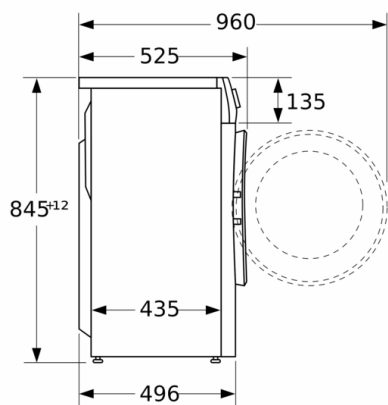

**Серия 8, Узкая стиральная машина, 8 kg,
1200 об/мин
WLW24L410E**

Размеры в мм