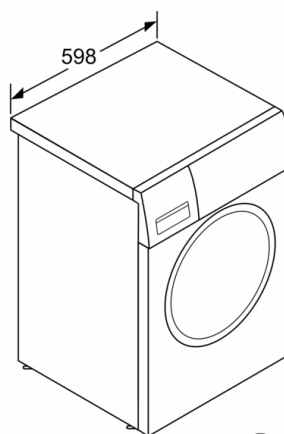

**Серия 8, Узкая стиральная машина, 8 kg,
1200 об/мин
WLW24L410E**

Размеры в мм