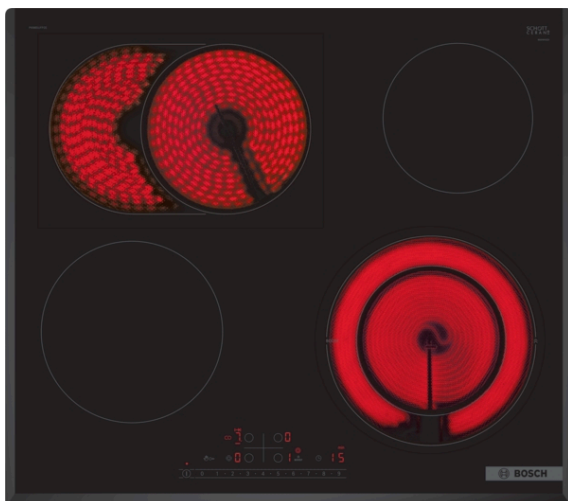

**Serie | 6, Электрическая варочная панель, 60 см, черный PKN651FP2E**

**Специальные принадлежности**

HEZ9SE030 : Сет из 2-х кастрюль и сковороды

**Стеклокерамическая варочная панель: удобна как в приготовлении пищи, так и в очистке.**

- **Интуитивное понятное управление DirectSelect:** позволяет одним нажатием задать мощность работы конфорки или активировать дополнительные функции.
- **Зона расширения:** более широкая зона для использования более широкой посуды, например, жаровни.
- Конфорка с круглой зоной расширения диаметром 21см.
- **Дизайн со скошенными краями:** фаски с фронта и с боковых сторон варочной панели.
- **Режим PowerBoost:** регулируемый уровень мощности для экономии 20% времени приготовления.

**Технические особенности**

Обозначение модели/ассортиментная группа : Керамические зоны нагрева

Тип конструкции : Встроенный

Источник энергии : Электро

Количество конфорок для одновременного использования : 4

### **Стеклокерамическая варочная панель: удобна как в приготовлении пищи, так и в очистке.**

- 60 см: 4 зоны приготовления кастрюли или сковороды.