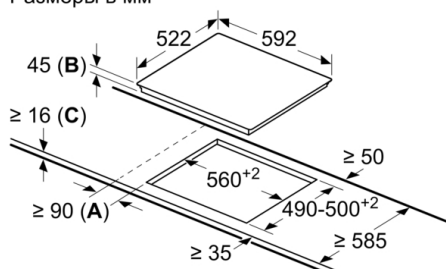

**Serie | 6, Электрическая варочная панель,
60 см, черный
PKN651FP2E**

Размеры в мм

1. **A:** Минимальное расстояние между вырезом под панель и стенкой
   B: Высота встраиваемой части
   C: Со встроенным духовым шкафом под сплошной столешницей мин. 20 и больше; см. требования к пространству для духового шкафа.