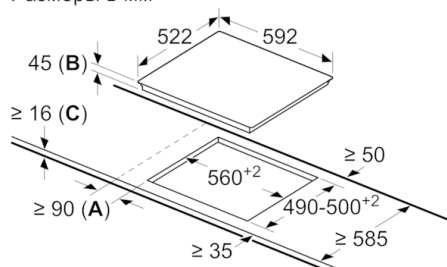

Ширина (мм) : 592

Размеры прибора (мм) : 45 x 592 x 522

Размеры прибора в упаковке (мм) (ВxШxГ) : 100 x 750 x 590

Вес нетто (кг) : 7,560

Вес брутто (кг) : 8,4

Индикатор остаточного тепла : Отдельный

Расположение панели управления : Спереди

Эффективность:

- С помощью функции PowerBoost можно увеличить мощность конфорки до 20%

Размеры:

- Размеры прибора: (Ш/Г) 592 мм x 522 мм
- Размеры ниши для встраивания: (В/Ш/Г) 45 мм x 560 мм x 490 мм
- Минимальная толщина столешницы 16 мм
- Мощность подключения: 7100 Вт

**Serie | 6, Электрическая варочная панель,
60 см, черный
PKG611FP1R**

Размеры в мм

- A:** Минимальное расстояние между вырезом под панель и стенкой
- B:** Высота встраиваемой части
- C:** Со встроенным духовым шкафом под сплошной столешницей мин. 20 и больше; см. требования к пространству для духового шкафа.