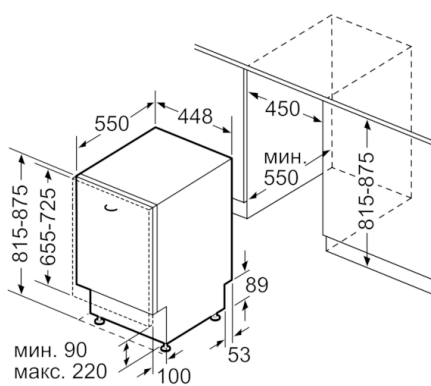

Технические особенности

Встраиваемый/ свободностоящий:	Встроенный
Кол-во комплектов посуды:	9
Съемная рабочая поверхность:	Нет
Декоративные рамы/ поверхности:	Нет
Нет возможности доукомплектовать декоративными рамами	
Цвет панели:	Black
Частота (Гц):	50; 60
Длина сетевого кабеля (см):	175
Тип штепсельной вилки:	Вилка с заземлением
Длина подводящего шланга (см):	165
Длина отводящего шланга (см):	205
Высота с рабочей поверхностью (мм):	0
Высота без рабочей поверхности (мм):	815
Максимальная регулируемая высота (мм):	60
Размеры прибора (мм):	815 x 448 x 550
Размеры прибора в упаковке (мм) (ВхШхГ):	880 x 670 x 510
Вес нетто (кг):	29,846
Вес брутто (кг):	31,5
Напряжение (В):	220-240
Мощность подключения (Вт):	2400
Предохранители (А):	10
Проточный водонагреватель:	Да
Параметры потребления воды (л):	9,5
Потребление энергии (кВтч):	0,80
Длительность программы сравнения (мин):	215

Безопасность и Размеры

- Размеры прибора: (ВхШхГ): 81.5 x 44.8 x 55 см

**Serie | 2, Встраиваемая посудомоечная
машина, 45 см
SPV2IKX1CR**

Размеры в мм