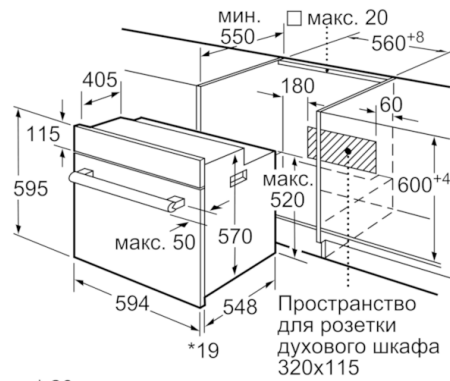

Размеры:

- Размеры прибора (ВхШхГ): 595 мм x 594 мм x 548 мм
- Размеры ниши для встраивания (ВхШхГ): 575 мм - 597 мм x 560 мм - 568 мм x 550 мм
- Пожалуйста, следуйте схемам встраивания и инструкции по монтажу

**Serie | 6, Встраиваемый духовой шкаф, 60
x 60 см, NeoKlassik
HBJN17EB2R**

* 20 мм для металлических фронтальных панелей

Размеры в мм

* 20 мм для металлических фронтальных панелей

Размеры в мм

* При металлической фронтальной панели 20 мм

Размеры в мм