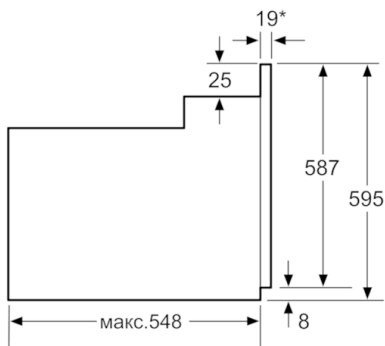

Размеры:

- Размеры прибора (ВхШхГ): 595 мм x 594 мм x 548 мм
- Размеры ниши для встраивания (ВхШхГ): 575 мм - 597 мм x 560 мм - 568 мм x 550 мм
- Пожалуйста, следуйте схемам встраивания и инструкции по монтажу

**Serie | 6, Встраиваемый духовой шкаф, 60
x 60 см, NeoKlassik
HBJN17EB2R**

* 20 мм для металлических фронтальных панелей

Размеры в мм

* 20 мм для металлических фронтальных панелей

Размеры в мм

* При металлической фронтальной панели 20 мм

Размеры в мм