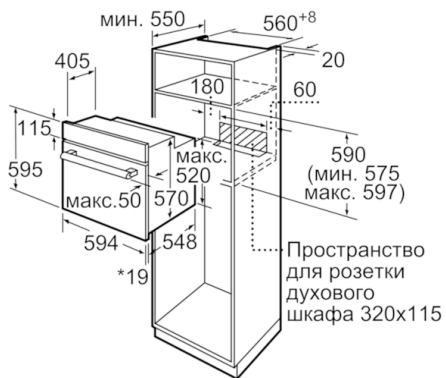

**Serie | 6, Встраиваемый духовой шкаф, 60
x 60 см, NeoKlassik
HBJN17EB2R**

* 20 мм для металлических фронтальных панелей

Размеры в мм