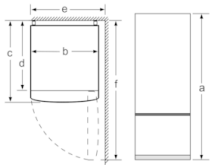

- Общий объём: 419 л
- Холодильное отделение: 290 л
- Морозильное отделение: 129 л
- Энергопотребление: 345 кВт/ч
- Дверной упор правый, перенавешиваемый
- Регулируемые по высоте - ножки спереди, ролики сзади
- Климатический класс SN-T
- Мощность подключения: 100 Вт
- Напряжение: 220 - 240 V B
- Размеры прибора (ВxШxГ): 203 x 60 x 66 см

Serie | 4, Холодильник с нижней морозильной камерой, 203 x 60 см, Бежевый KGN39VK25R

Наименование прибора	a	b	c	d	e/f	f
KGN39 (внутренняя ручка)	2030	600	660	580	600	1210

Описание
a Высота
b Ширина
c Глубина с закрытой дверцей, без ручки
d Глубина шкафа
e Ширина с открытой на 90° дверцей
f Глубина с открытой дверцей

Размеры в мм